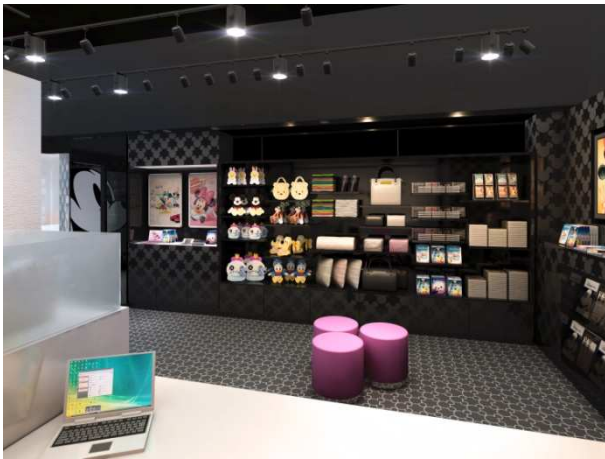

ディズニー・モバイル ショップ 新宿店 店内イメージ

© Disney

- 本書に使用している画像はイメージです。
- 本書に記載されている会社名および商品・サービス名は、各社の商標または登録商標です。

※ **クレジット表記のお願い:** 画像をご掲載の際は、©Disney をご記載下さいますようお願いいたします。