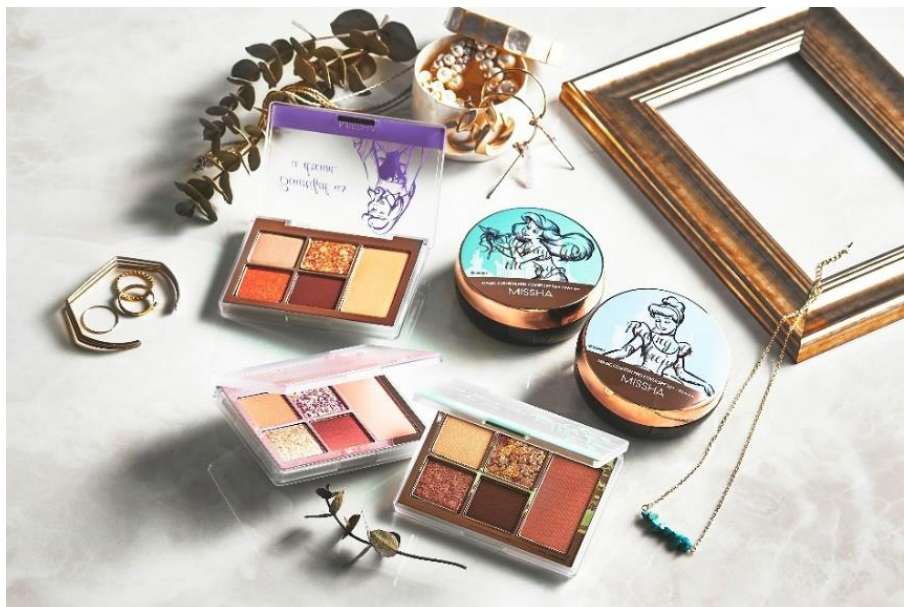

韓国コスメブランド「MISSHA」と初の共同企画！ ディズニープリンセスをモチーフにしたコスメシリーズが11月20日（金）より発売 ～同じアートを用いたディズニーストアオリジナルのビューティー雑貨も登場～

ウォルト・ディズニー・ジャパン株式会社（本社：東京都港区）は、ディズニーストアと韓国コスメブランド「MISSHA」の共同企画商品を、全国のディズニーストア店舗とshopDisney（ショップディズニー）で11月20日（金）より発売します。ディズニープリンセスのデザインとなった「MISSHA」で人気のアイテムをはじめ、ディズニーストア限定カラーを含む特別なアイテムも登場する貴重なラインナップです。さらに、メイクブラシやポーチなど、同じアートを用いたディズニーストアオリジナルのビューティー雑貨も展開し、コスメアイテムと一緒にお使いいただきたいアイテムが揃っています。

特集ページ：<http://shopDisney.jp/MISSHA/>

■ 大人気の韓国コスメブランド「MISSHA」と初の共同企画商品がいよいよ発売！

「MISSHA」とディズニーストアの共同企画により、人気のアイテムがディズニープリンセスをモチーフにしたパッケージになって初登場します。ピンクやパープルなどの優しいパステルカラーをベースに、シンデレラ、アリエル、ラプンツェル、オーロラ姫の描き起こしアートをそれぞれのパッケージに施したアイテムは、上品なデザインで幅広い世代にお楽しみいただけます。

ラインナップは、「MISSHA」で大人気のクッションファンデーションやリップティントなど全7アイテム。なかでも、アイシャドウ4色とパウダーチークが一つになったパレットは、ディズニーストア限定カラーも入ったスペシャルなアイテムで、ブラウン系、ピンク系、オレンジ系の3種類を展開します。

ディズニーストアでしか手に入らない貴重な共同企画商品で、秋冬にぴったりな上品で華やかなメイクをお楽しみください。

【画像掲載商品】

今回、共同企画商品と同じアートを用いたディズニーストアオリジナルアイテムも同日より発売します。コスメシリーズと一緒にお使いいただくのに最適な、ポーチやメイクブラシなど、ディズニープリンセスをモチーフに上品な色合いがポイントのビューティー雑貨です。なかでも、ポーチはしっかりとマチがあり収納力もたっぷり、見た目のかわいさだけでなく、使い勝手も兼ね備えています。

ご自身で使うのはもちろん、お友達などへのギフトにもおすすめ。ぜひこの機会に、ディズニーストアオリジナルアイテムについてもコスメと併せてお楽しみください。