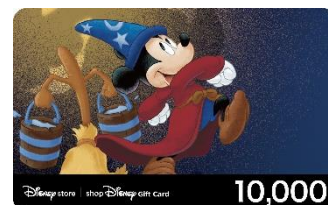

### 【商品一覧】

■ギフトカード& eGiftカード（ディズニーストア各店舗・ショップディズニーにて販売／利用可能）  
※10,000円 eGiftカードは、ショップディズニー限定販売となります。

ギフトカード 1,000円

ギフトカード 3,000円

ギフトカード 5,000円

eGiftカード 10,000円

© Disney

© Disney