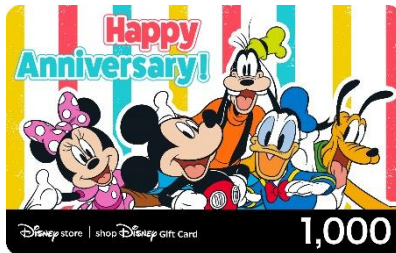

The Walt Disney Company (Japan) Ltd.

© Disney

■メッセージ付き eGift カード（ショップディズニーにて販売/ディズニースタ各店舗・ショップディズニーにて利用可能）
※1,000 円/3,000 円/5,000 円/10,000 円からお選びいただけます。

© Disney

© Disney

© Disney © Disney/Pixar

© Disney © Disney

Based on the "Winnie the Pooh" works
by A.A. Milne and E.H. Shepard.

© Disney

© Disney © Disney/Pixar

© Disney

© Disney

© Disney

■「Disney store 30th Anniversary Pop-up Museum」限定デザインのギフトカード（イベント会場にて販売/ディズニースタ各店舗・ショップディズニーにて利用可能）
※会期中のみの販売となります。

鹿児島限定 © Disney

金沢限定 © Disney

岡山限定 © Disney

© Disney
Disney store 30th Anniversary
Pop-up Museum 限定
(全エリアにて販売)

大阪限定 © Disney

仙台限定 © Disney

- ※ 画像をご使用の場合は、コピーライトを必ずご記載ください。各画像のコピーライトは、上記記載内容をご確認ください。
- ※ ディズニースタ各店舗の詳細は、店舗情報ページ (<https://www.disney.co.jp/store/storeinfo.html>) よりご確認ください。
- ※ 品切れの際はご了承ください。
- ※ 商品のデザイン、価格、発売日、販売店舗、仕様は変更になる場合がございます。
- ※ 一部店舗で取り扱いがない場合があります。