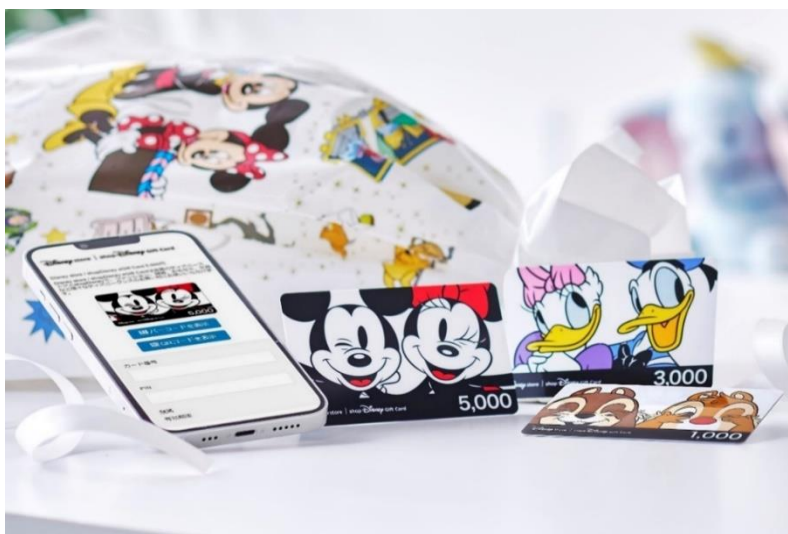

## ディズニーストアやショップディズニーで使えるギフトカードが新登場！ 約 20 種類のディズニーキャラクターデザインのギフトカード・eGift カードを 11月11日（金）より順次発売

～シーンに合ったメッセージを選んで、大切な人へより特別なギフトを～

ウォルト・ディズニー・ジャパン株式会社（本社：東京都港区）は、ディズニーストアとショップディズニーで使うことができるギフトカードを、ディズニーストア東京とディズニーストア店舗、ディズニー公式オンラインストアshopDisney（ショップディズニー）にて11月11日（金）より順次発売します。ご利用方法などの詳細は商品ページよりご確認ください。

▶ 特集ページ：<http://shopDisney.jp/giftcard/>

© Disney

ディズニーストアから、家族や友人へのギフトにぴったりの、ギフトカードが新登場。今回は、プラスチック型のギフトカードと、eGiftカード（オンラインギフトカード）の2種類をご用意しました。ディズニーのキャラクターたちが、あなたに代わって大切な人に気持ちを伝えてくれます。

ギフトカードは、1,000円（チップ&デール）／3,000円（Donaldダック&デイジーダック）／5,000円（ミッキーマウス&ミニーマウス）の3種類で、カードを入れる専用の封筒も、メッセージが書き込めるミッキーモチーフのかわいらしいデザインとなっており、思わず飾っておきたいようなアイテムです。

またeGiftカードは、ギフトカードの3種類に加え、映画『ファンタジア』に登場するミッキーマウスをデザインした10,000円ギフトの他、ディズニーの人気キャラクターデザインに「Thank You!」「Good Luck!」など、シーンに合わせてお選びいただけるメッセージ付きのギフトをご用意しました。デザインは、それぞれのシーンにぴったりでかわいらしい特別感のある1枚に仕上がっております。

さらに、ディズニーストア30周年を記念して開催中の特別イベント「Disney store 30th Anniversary Pop-up Museum」では、限定デザインのギフトカードをご用意しています。