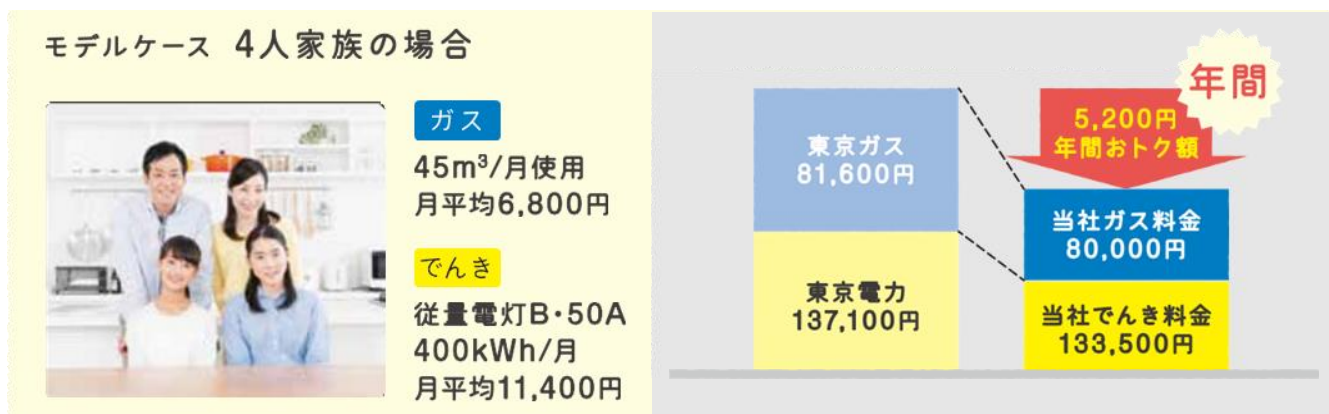

【報道関係各位】

2018年6月26日

株式会社 東急パワーサプライ

東急でんき&ガス、2018年7月1日から申し込み受付開始 おトクなガスの料金と、豊富な対応メニューに加え、東急線沿線・ 近隣エリアのさまざまな生活サービスと連携した加入者特典をご用意

株式会社 東急パワーサプライ（以下、東急パワーサプライ）は、家庭向けでんき小売サービス「東急でんき」に都市ガス小売サービスを加えた「東急でんき&ガス」の受付を7月1日から開始いたします。

東急でんき&ガスで、いっそうおトクな料金に！

東急でんき&ガスは、使用量が多いご家庭も少ないご家庭も、多い月も少ない月も、
でんき料金とガス料金がおトクになります。

※税込表示。※2018年6月時点の東京電力エナジーパートナーの従量電灯 B でんき料金(税込)および東京ガスの一般料金(税込)との比較。燃料調整額、原料費調整額、各種割引は含まず、再生可能エネルギー発電促進賦課金を除いた料金試算。端数処理の関係ででんき料金およびガス料金、割引額が必ずしも一致しない場合があります。※グラフはイメージです。

東急パワーサプライは、「新しい生活体験を、エネルギーとともに。」を企業スローガンに2016年4月の電力小売全面自由化から家庭向けでんき小売サービス「東急でんき」の提供を開始、東急線沿線を中心に順調に契約数を伸ばし、2018年5月末時点の「東急でんき」のお申し込み件数は約15万件となっています。

2018年5月31日には株式会社CDエナジーダイレクト(以下、CDエナジーダイレクト)との首都圏におけるご家庭向け都市ガス小売販売に関して業務提携を発表し、CDエナジーダイレクトの取次事業者として都市ガス販売を開始することで、都市ガス利用世帯に対し、ガスサービスとでんきサービスをセットでご提案することが可能になりました。

「東急でんき&ガス」のガス料金(【別紙-2】)は、使用量が多いご家庭も少ないご家庭も、多い月も少ない月も従来料金よりもリーズナブルな料金設定に加え、家庭用ガス温水床暖房や家庭用高効率給湯器(エコジョーズ)などガス機器に応じた料金プランも用意しております。また、これまでと同様にイツコムや東急カードといった東急線沿線・近隣エリアのさまざまな生活サービスと連携した加入者特典をそのままに、よりおトクなサービスを提供してまいります。

今後も、さらにサービスを拡充していきますので、ぜひご期待ください。