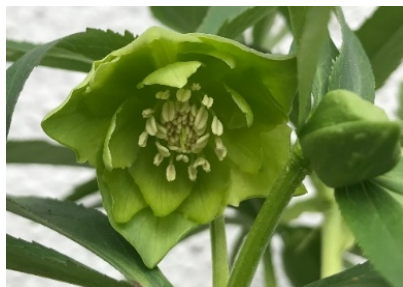

2003年2月に、本格的なクリスマスローズの展覧会としてサンシャインシティで初めて開催された「クリスマスローズの世界展」はガーデニングへの関心が高まる中で大きな反響を呼びました。その後も、原生地の再現や原種の展示、クリスマスローズを生活の彩りとして日常的に取り込む提案をはじめ、厳しい寒さの中で可憐に咲くクリスマスローズの魅力満載の展覧会を行ってまいりました。

記念すべき20回目の開催を迎える今回は、毎年バージョンアップする多種多様な花々の展示に加え、全国各地の有名生産者の銘品販売や各出展者による特別記念販売も予定しております。また、これまでの世界や日本のクリスマスローズの花の柄や形などの切り変わりの歴史を辿ることができるパネル展示を行います。

約3,000鉢ものクリスマスローズに囲まれて、早春の美しさを感じられるこの機会に、自分好みのクリスマスローズをぜひ、会場で見つけてみてください♪

***クリスマスローズとは？**...早春に咲く雪割草や福寿草などと同じキンポウゲ科の植物です。学名をヘレボルス（Helleborus）といい、欧州では英名のヘレボルス（Hellebores）の名前が一般的です。欧州では12月に咲くヘレボルス・ニゲル（H.niger）をクリスマスローズといい、キリスト教の聖節レント（四旬節）の頃に咲くのでレントローズとも呼ばれます。日本ではオリエンタリス（H.orientalis）などヘレボルス全部をクリスマスローズと呼ぶのが普通です。ヘレボルス属は約20の原種があり、東欧州を中心として広く欧州に分布（例外として中国原産のチバタヌスとして自生する植物です。オリエンタリス・ハイブリッドは、丈夫で環境適応性があり、日本で安心して楽しめる種類です。多くの原種が交雑され、花色は白、桃、赤、紫、赤紫、グリーン、クリーム、黄色などさまざまな色があり、各色ともそれぞれ濃淡があるので誠に賑やかです。また、八重咲きも人気があります。