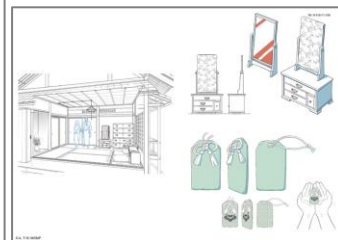

開催内容

🌸 展示・装飾

会場入口では、美世（みよ）と清霞（きよか）がお出迎えます。会場窓面にはTVアニメ第一期シリーズに登場するキャラクターたちが名台詞とともに登場。てんぼうパークから見える景色を背景に写真が撮影できます。

また、美しいイラストギャラリーのほか、清霞が美世に贈った**つけ櫛**や、美世が清霞のために手作りした**組み紐**など物語の**キーアイテム**を展示します。さらに、TVアニメ制作時の貴重な作品の**設定資料**やTVアニメシリーズ第一期を振り返ることができる**パネル展示**など、普段見ることのできない**特別な展示**をご覧ください。

※写真のつけ櫛ならびに組み紐は、2024年開催「TVアニメ『わたしの幸せな結婚』展」にて展示したものです。

※2024年開催「TVアニメ『わたしの幸せな結婚』展」にて展示

🌸 コラボメニュー

てんぼうパークCAFEでは、キャラクターや“わた婚”の世界観をイメージしたドリンクやスイーツなどコラボメニューを販売。さらに、コラボメニューをご注文した方には、ここでしか手に入らないオリジナルステッカー（全4種）を1商品ご注文につき1種・1枚プレゼント。