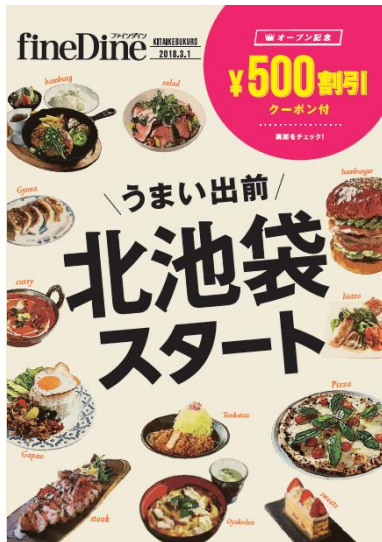

2018年3月1日

地元レストランの「うまい出前」！ オープンを記念して500円割引クーポン配布中！

3月1日(木)ファインダイン「北池袋店」オープン

人気のグルメバーガー専門店など、18店舗のレストランがラインナップ！

株式会社ライドオンエクスプレスホールディングス（本社：東京都港区、代表取締役社長 江見 朗）は、ライドオンエクスプレスグループが運営する、デリバリーサービス事業「ファインダイン」から、新たに北池袋店を2018年3月1日(木)にオープンいたします。

提携するレストランの一例

(上)ジューシーオールスターズ ハングリーヘブン、(下)マレーチャン

ファインダイン北池袋店 URL :

<https://www.finedine.jp/office/OF171106122046060001/>

■「うまい出前」を体験！バーガー専門店「ジューシーオールスターズ ハングリーヘブン」など池袋の人気店を味わえる！

ファインダインはレストラン宅配代行サービスの先駆けとして、2006年より東京都内を中心にサービスを展開しています。「うまい出前」をコンセプトに様々なジャンルのレストランから、できたてのあたたかい料理をお客様へお届けするサービスとして、多くの方にご利用いただいています。北池袋店オープンでは、焼肉屋が母体のビーフ100%パティにこだわったグルメバーガー専門店「ジューシーオールスターズ ハングリーヘブン」や、1989年の創業から歴史のあるマレーシア屋台の味を再現する名店「マレーチャン」など、地元で愛される人気店をはじめ、和食・洋食・中華まで様々な店舗がラインナップしております。また、この度のオープンを記念して500円OFFのクーポンが付いたメニューブックを配布いたします。この機会に是非、ファインダインが自信を持ってお届けするレストランのできたて料理をお楽しみください。