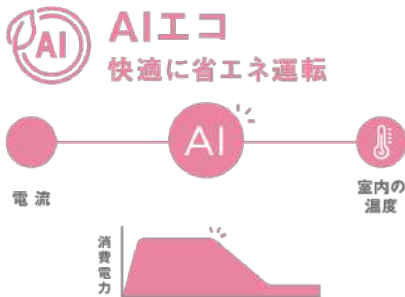

さらに「プラズマ空清」機能も搭載。イオンの力で空気中の菌やウイルスの浄化が可能で、試験の結果、表皮ブドウ球菌の98%抗菌、黒麹カビの99%抑制、PM2.5の99%除去、カバノキアレルゲンの98%除去、インフルエンザウイルスA(H1N1)の99%除去の効果が確認されています\*4。

「フィルター自動お掃除」イメージ

「プラズマ空清」イメージ

**■省エネと快適空間をサポートするAI機能（対象機種：MXシリーズ）**

AI制御により快適性と省エネ性を実現する新機能を搭載しました。「AIエコ」は、室内の環境とエアコンの稼働状況を検知し、快適さを保ちながら消費電力を抑えた運転を自動で行います。また、「AI快適自動」は、室内の温度と湿度、外気温度、日射、時間をAIが検知し、室内外の環境に最適な運転を自動で行います。気温や湿度に敏感なお子様やペットのいるご家庭でも、安心して快適にお使いいただける機能です。

「AIエコ」イメージ