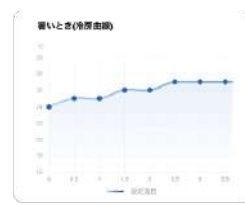

「睡眠カーブ」で快適睡眠