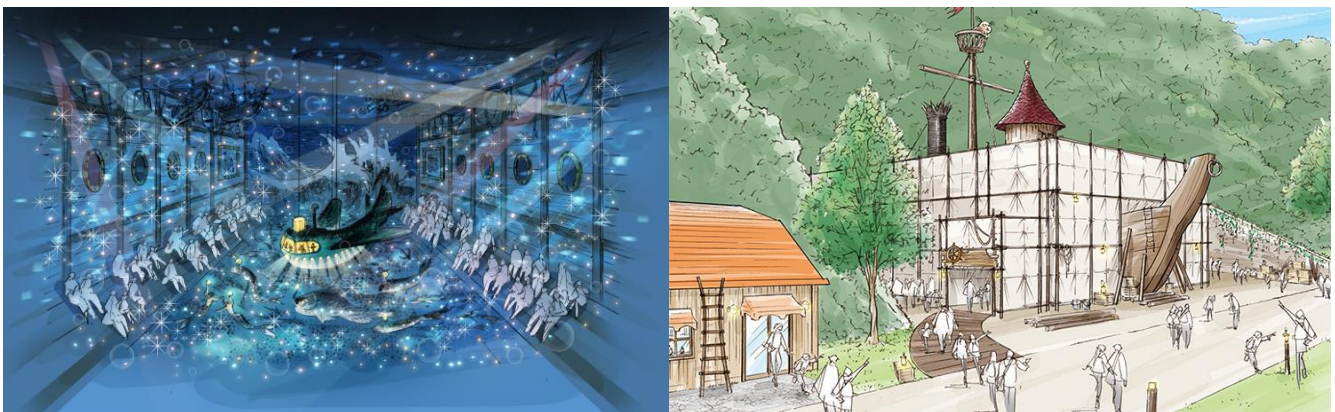

海のオーケストラ号／Merenhuiske（メレンフィスケ）

© Moomin Characters™

【海のオーケストラ号】

ムーミンの物語を追体験できるアトラクションの1つ「海のオーケストラ号」は、“勇気”、“挑戦”、“友情”、“家族の絆”をテーマとした、体感モーフィングシアターです。ムーミンの物語に登場する「海のオーケストラ号」に乗って、若き日のムーミンパパ、スナフキンのお父さんとなるヨクサル、スニフのお父さんとなるロッドユールたちと一緒に冒険を楽しむことができます。そして、この「海のオーケストラ号」をつくったムーミンパパの友人であり、発明家のフレドリクソンをボイスキャストとして演じるのは、アニメ・ゲーム、吹き替えなどで幅広く活躍する小山力也さんに決定しました。体感モーフィングによる空間演出と、小山力也さんの演じるフレドリクソンとともに、「海のオーケストラ号」で楽しい時間をお過ごしいただけます。

【ムーミン屋敷】

ムーミンパパが設計図を書いて自分で建てた理想の家でもあり「ムーミンバレーパーク」のシンボル「ムーミン屋敷」では、1 グループ少人数制でまわり、ガイドによる説明をじっくり聞きながら、ムーミン一家やその仲間たちの存在を感じられるツアーとなっています。またツアー中に隠されたさまざまな仕掛けにより、ムーミンたちの物語の追体験をお楽しみいただけます。

「ムーミン屋敷」は、原作者であるトーベ・ヤンソンが残した図面や、友人たちと手がけたジオラマの要素を取り入れながら、原作に忠実に再現しました。地下室は貯蔵庫、1階はキッチンとダイニング、2階はリビングとムーミンパパ・ムーミンママの部屋、3階はムーミンの部屋とリトルミイの部屋とゲスト部屋には

スノークのおじょうさんの部屋、屋根裏にはムーミンパパが執筆を行う書斎があります。ムーミンの物語の世界観をじっくりご堪能ください。

【飛行おにのジップラインアドベンチャー】

おさびし山の頂上から風を感じながら往復約400mの宮沢湖面を滑走する「飛行おにのジップラインアドベンチャー」は、森の中に張ったワイヤーを滑車で滑り降りていき、絶景を楽しめスリルも味わえる、世界的にも人気のあるアクティビティのジップラインです。ムーミンの小説『たのしいムーミン一家』に登場する“飛行おに”になって、ルビーの王様を求め、森の中を抜け湖上の爽快な風を感じながらお楽しみください。