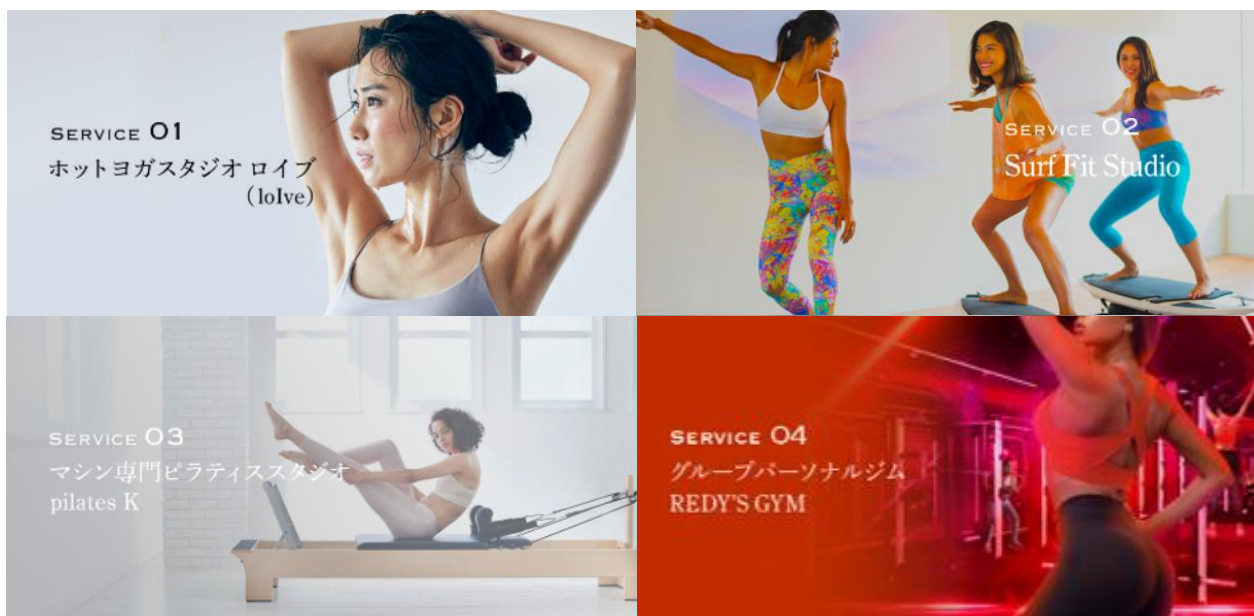

<株式会社 LIFE CREATEについて（<https://be-lifecreate.com/>）>

「人生を、愛そう。」を合言葉に、札幌で生まれた、女性社員割合が99%の企業です。「自分を愛し、輝く女性を創る」を企業理念に掲げ、カラダと心を動かすエクササイズを提供することで女性たちのウェルネスを応援しています。

会社名 株式会社 LIFE CREATE
(ライフクリエイト)

代表者 前川 彩香

本社所在地 北海道札幌市中央区北4条西5丁目
アスティ45ビル2F

事業内容 ホットヨガスタジオ「loIve（ロイブ）」全国63店舗
サーフエクササイズ専用スタジオ「Surf Fit（サーフフィット）」全国5店舗
マシン専門ピラティススタジオ「pilates K（ピラティスケー）」全国10店舗
グループパーソナルジム「REDY'S GYM（レディズジム）」

※2022年8月31日時点