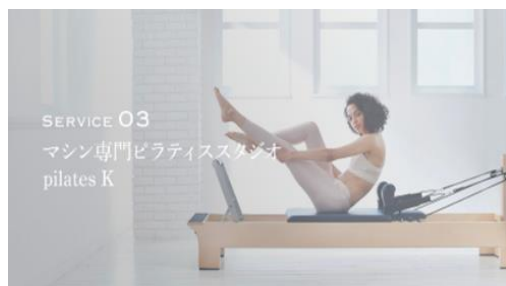

＜株式会社 LIFE CREATEについて（<https://be-lifecreate.com/>）＞

「人生を、愛そう。」を合言葉に、札幌で生まれた、女性社員割合が99%の企業です。「自分を愛し、輝く女性を創る」を企業理念に掲げ、カラダと心を動かすエクササイズを提供することで女性たちのウェルネスを応援しています。

会社名 株式会社 LIFE CREATE
(ライフクリエイト)

代表者 前川 彩香

本社所在地 北海道札幌市中央区北4条西5丁目
アスティ45ビル2F

事業内容 ホットヨガスタジオ「loIve（ロイブ）」全国62店舗
サーフエクササイズ専用スタジオ「Surf Fit（サーフフィット）」全国5店舗
マシン専門ピラティススタジオ「pilates K（ピラティスケー）」全国12店舗
グループパーソナルジム「REDY'S GYM（レディーズジム）」1店舗 ※店舗数 2023年2月末時点

URL be-lifecreate.com