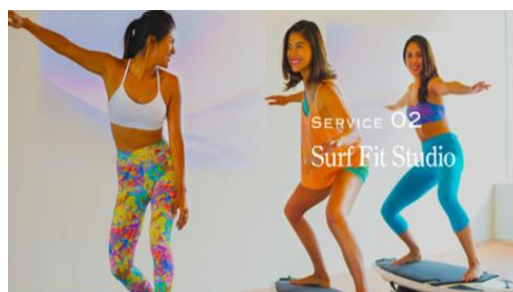

＜株式会社 LIFE CREATEについて（<https://be-lifecreate.com/>）＞

「人生を、愛そう。」を合言葉に、札幌で生まれた、女性社員割合が99%の企業です。「自分を愛し、輝く女性を創る」を企業理念に掲げ、カラダと心を動かすエクササイズを提供することで女性たちのウェルネスを応援しています。

会社名 株式会社 LIFE CREATE
(ライフクリエイト)

代表者 前川 彩香

本社所在地 北海道札幌市中央区北4条西5丁目
アスティ45ビル2F

事業内容 ホットヨガスタジオ「loIve（ロイブ）」全国62店舗
サーフエクササイズ専用スタジオ「Surf Fit（サーフフィット）」全国5店舗
マシン専門ピラティススタジオ「pilates K（ピラティスケー）」全国12店舗
グループパーソナルジム「REDY'S GYM（レディーズジム）」1店舗 ※店舗数 2023年2月末時点

URL be-lifecreate.com