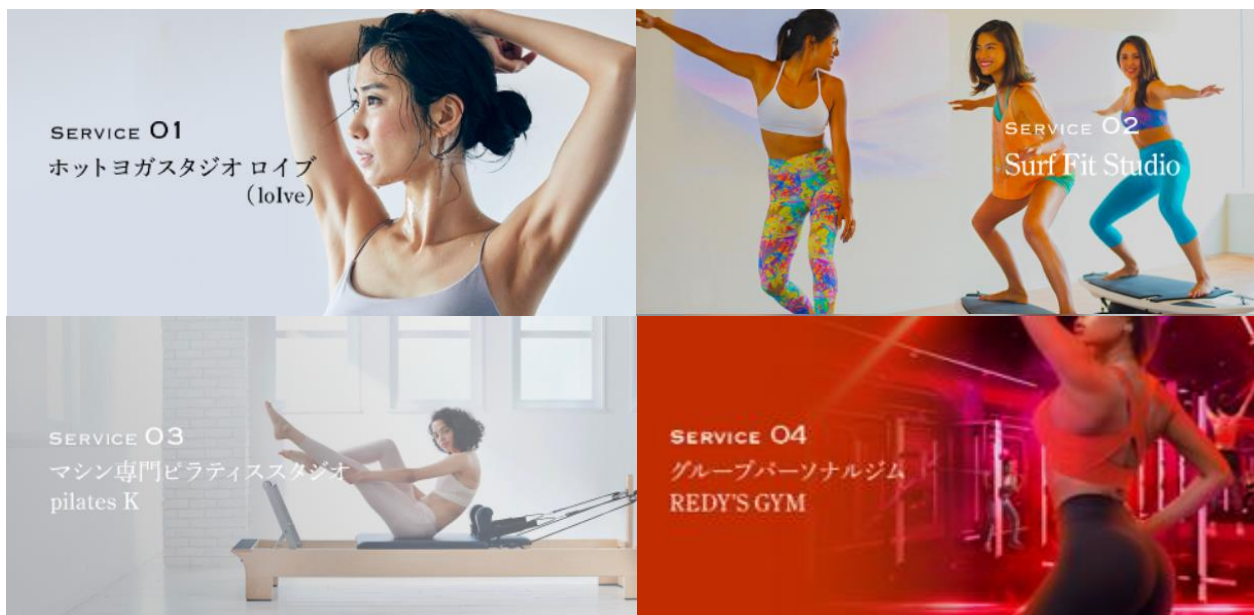

＜株式会社 LIFE CREATEについて（<https://be-lifecreate.com/>）＞

「人生を、愛そう。」を合言葉に、札幌で生まれた、女性社員割合が99%の企業です。「自分を愛し、輝く女性を創る」を企業理念に掲げ、カラダと心を動かすエクササイズを提供することで女性たちのウェルネスを応援しています。

会社名 株式会社 LIFE CREATE
(ライフクリエイイト)

代表者 前川 彩香

本社所在地 北海道札幌市中央区北4条西5丁目
アスティ45ビル2F

事業内容 ホットヨガスタジオ「loIve（ロイブ）」全国62店舗
サーフエクササイズ専用スタジオ「Surf Fit（サーフフィット）」全国3店舗
マシン専門ピラティススタジオ「pilates K（ピラティスケー）」全国20店舗
グループマシン筋トレ専門スタジオ「REDY'S GYM（レディーズジム）」

※2023年8月末時点