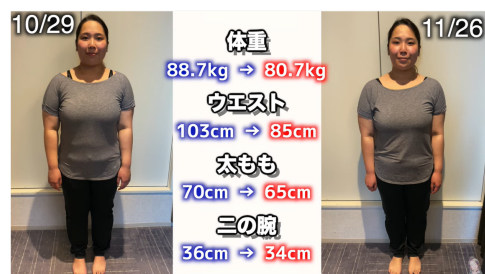

【1か月で-8kg】 どすこい系デブチューバー さやの富士親方が ロイブの相撲ヨガダイエットに成功！

<https://www.youtube.com/c/ホットヨガロイブ/>

女性専用ホットヨガスタジオ「loIve（ロイブ）」を運営する株式会社LIFE CREATE（本社：北海道札幌市、代表取締役：前川彩香）は、どすこい系YouTuber「さやの富士親方」さんを起用し、ロイブオリジナルプログラム『相撲ヨガ』でダイエット企画を実施しました。チャレンジの結果、1か月で-8kgのダイエットに成功し、その模様を公式YouTubeに公開いたしました。

コロナ禍で高まる、ダイエットニーズに

ロイブは「わたしを好きになる」をコンセプトにしたホットヨガスタジオです。コロナ禍における外出控えや、リモートワークの推進に伴う運動不足解消、ダイエットニーズの高まりをうけて、ダイエットレッスンの導入強化や、自宅でも取り組めるダイエット情報の積極的な発信に取り組んでいます。今回の企画は、昨今の高まるダイエットニーズに応え、スタジオレッスンだけでなく、ご自宅でもダイエットを成功させるノウハウを女性たちにお届けしたい、という思いから、本気で痩せたい「さやの富士親方」さんにダイエットチャレンジをしていただきました。

-8kgのダイエットで手に入れたのは「自分をもっと好きになる」ポジティブな体験！

さやの富士親方は、ぽっちゃり体型だけど、明るくておしゃれが大好きなYouTuber。もともと太っている自分を否定はしていませんでした。それでも健康のために本気で痩せると決意して、ロイブ最強のダイエットレッスン「相撲ヨガ」でのダイエットにチャレンジいただきました。

-8kgのダイエットに成功した今回の1か月チャレンジ模様を、ロイブ公式YouTubeチャンネルに全4回のドキュメンタリー形式で公開。第1回目と第4回目を比較すると、顔や体が一回り小さくなったのはもちろん、笑顔が豊かになり、顔色が明るくなり、しゃべり方が生き生きしたりと、ダイエットによって体重以外のたくさんの変化があったことがうかがえます。チャレンジ途中には、体幹が弱かったため相撲ヨガが上手にできず、挫折しそうになったり、ダイエット中の食事方法がわからず悩むなど、様々な葛藤にぶつかりながら奮闘する姿も、見どころです。