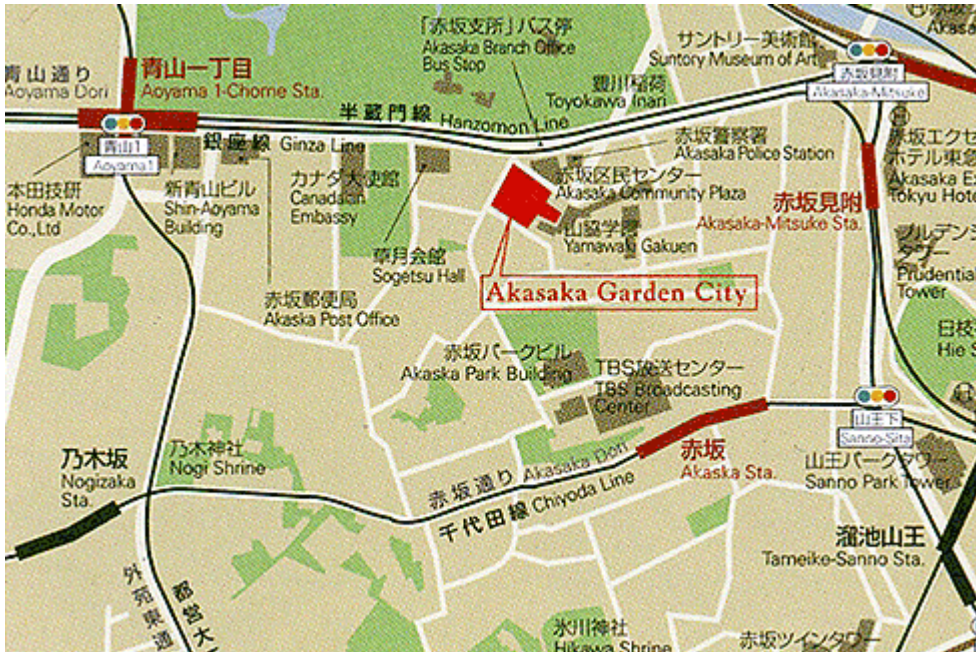

イッテミア  
**新Webサービス「Ittemia」記者発表会のご案内**  
みんなが作る！ GPSケータイで参加！ スンプラリー2.0

拝啓 時下益々ご清祥のこととお慶び申し上げます。また、平素より格別のご高配を賜り厚く御礼申し上げます。

日立 イッテミア開発チームは、携帯電話へのGPS搭載率増加や、インターネット上での情報発信の活発化の流れを受け、GPS携帯連動のユーザー参加型Webサービス「イッテミア」を6月7日(木)から開設します。

イッテミアはスンプラリーを自由に作って投稿したり、GPS携帯を使って投稿されたスンプラリーに参加できるサイトです。

つきましてはデモンストレーションを含めた本サービスのご説明と、今後の展望について皆様にご説明さしあげたく、下記要領にて新Webサービス「Ittemia(イッテミア)」記者発表会を執り行いたいと存じます。

ご多忙とは存じますが、万障お繰り合わせの上、ご臨席賜りますよう、何卒宜しく御願ひ申し上げます。

記

敬具

- |       |   |
|-------|---|
| ■開催日時 | : 2007年6月7日(木)13:30~14:30 (受付開始 13:00~)                 |
| ■場所   | : 株式会社ベクトル ラウンジ<br>一 東京都港区赤坂4-15-1 赤坂ガーデンシティ18階         |
| ■登壇者  | : 株式会社 日立製作所 ソフトウェア事業部<br>武田 景                          |
| ■内容   | : ①新Webサービス「Ittemia(イッテミア)」のご説明<br>②デモンストレーション<br>③質疑応答 |

# 【会場地図】