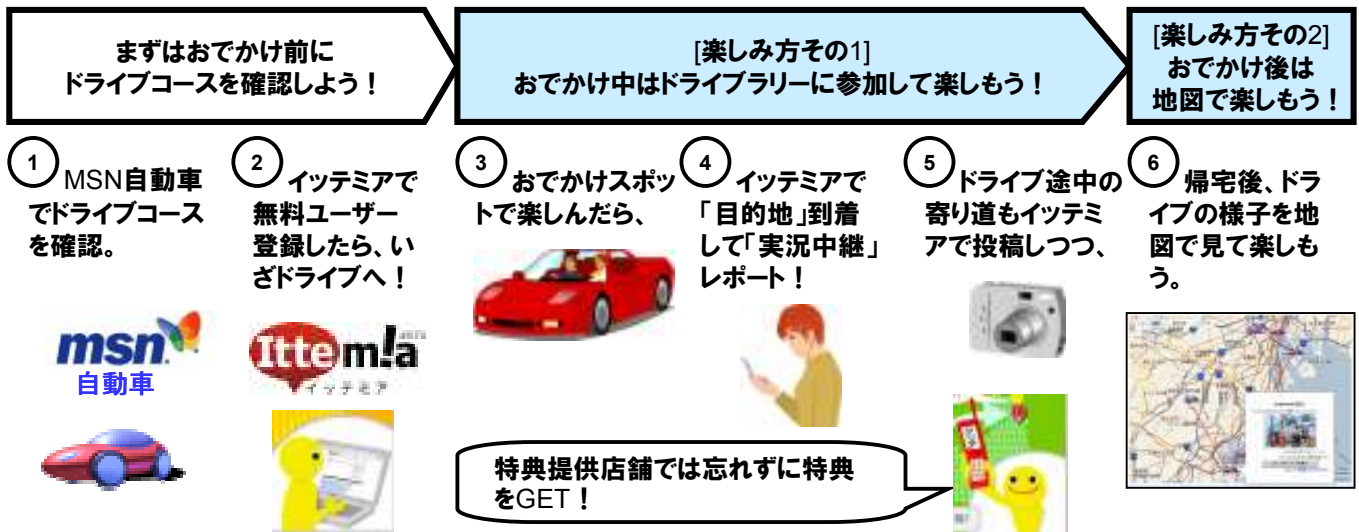

**イッテミアとMSN自動車、Live Search 地図検索の夢のコラボレーション企画が実現
GPSケータイでドライブ版スタンプラリーを楽しもう！
ラリー目的地では利用料割引やオリジナルクッキープレゼントなど各種特典あり**

GPSケータイでスタンプラリーを楽しむインターネットサービス「Ittemia(イッテミア)」(PCサイトURL: <http://ittemia.jp/>)は、MSN自動車GWドライブ特集と連動し、さらにLive Search 地図検索とマッシュアップした夢の3者コラボレーション企画「クルマで遊ぼう！GWドライブラリー」を本日4月7日より開始しました。(イッテミアPCサイト特設ページURL: http://ittemia.jp/sp/msn_driverally.php)

■ コラボレーション企画の概要

「クルマで遊ぼう！GWドライブラリー」は、ドライブコースにGPSケータイで巡るスタンプラリーを組み合わせたドライブ版スタンプラリー(＝ドライブラリー)企画です。参加者には、MSN自動車GWドライブ特集で紹介されたスポットを「目的地」とした、愛車で巡るドライブ版スタンプラリーを楽しんでもらいます。

「目的地」となっている店舗では、利用料割引やオリジナルクッキープレゼントなどの特典を用意しています。イッテミアに投稿したドライブラリーを巡っている様子は、Live Search 地図検索とマッシュアップして表示し、自分や他の参加者のおでかけの様子を1つの地図上で楽しめるようになっています。

■ ドライブラリーへの参加方法と楽しみ方

ドライブラリーに参加するには、まずイッテミアで無料ユーザー登録した後、ドライブラリーに参加登録します。ドライブラリーは、おでかけ中に特典をGETしつつ、GPSケータイで「目的地」に次々と「到着」していくスタンプラリーと、おでかけ後に参加者のドライブの様子を表示する地図の2つの要素で楽しめます。

■ [楽しみ方その1] おでかけ中に楽しむ GPSドライブラリー [イッテミア×MSN自動車]

ドライブコースの紹介に、コース中のドライブスポットを「目的地」としたGPSケータイで巡るスタンプラリーの要素を加え、いつものドライブとは一味違った「ドライブラリー」という新しい楽しみ方をご提案します。

「目的地」ではおでかけを楽しんでいる様子を写真やコメント付きで投稿できる他、「目的地」以外の「寄り道」スポットでも、風景の写真やおすすめコメントなどを位置情報付きで自由に発信できます。

★ 参加者特典 – 携帯サイト画面の提示で利用料割引やオリジナルクッキーなどの特典