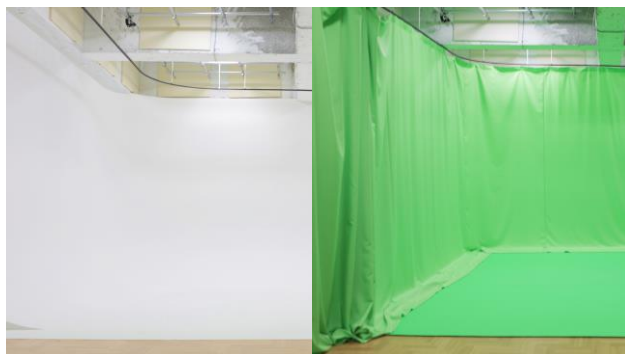

NewsRelease

電車やプール・病院や教室といったロケセットを備える4か所のスタジオを運営する RokeSuta では、本社に併設する参宮橋スタジオを改修し、制作業務にかかわることが全てをカバーできる、利便性・汎用性の高いスタジオにリニューアル致しました。

▼ 参宮橋スタジオ

<http://roke-suta.jp/pg143.html>

◇リニューアルポイント◇

・2つに分かれていたスタジオを連結・約55㎡の広いスタジオを実現

従来2つに分かれていたスタジオを一つにし、高さ3800mm・広さ5000mm×11000mm（白ホリゾント部は5000mm×5000mm）と、約55㎡の広々としたスタジオに生まれ変わりました。2面Rを備えるなど、弊社が運営するクルオ登録クリエイターやプロカメラマン様のご意見を参考に、撮影のしやすさを重視した設計となっております。

・白ホリゾント&グリーンバックのハイブリッド仕様

従来は白ホリゾントとグリーンバックは別スタジオで運営しておりましたが、一つのスタジオにまとめたことにより、スタジオを移動することなく円滑に撮影を進めることができます。白ホリゾントからグリーンバックへの変更も簡単で、約5分で白ホリゾントの状態からグリーンバックに変更することが可能です。

・会議室・フリースペースの貸し出しも可能に

本社に付帯する大会議室や、フリースペースも貸し出しも行っています。3つある会議室は、会議・打ち合わせだけでなく、撮影での控室としても利用することができます。明るい雰囲気のあるフリースペースは、大型フリースペースとしてワークショップや試写会・撮影会などに利用可能です。

・メイクルームを増設！スタジオ利用者は無料で利用可能

メイクルームは2つを増設し、スタジオ利用者は無料で利用することができます。その他、スタジオには、LED照明機材4台・ライトボックス付LED照明・カパック・センチュリー・箱馬などの撮影備品も無料で貸し出しをしております。