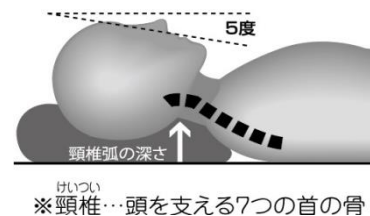

価格:34,000円(税別)

形をしっかり作るフレーム

インナーカバーは、ユニットの型くずれなどを防ぎ、高さ、硬さを維持する基本フレームです。

インナーカバー

9つに分かれたセルユニット

人体の動きや頸部・頸部の形に沿った形状。人間工学的に配慮されたユニット構造。上下左右のない、使い勝手の良いシンメトリ形状です。

ユニット構造

【Sleep Evolution 9 CELLPILLOW (ロフテーナインセルピロー)】

進化したユニット構造が頭部・頸部の形状によりフィットし、寝返りなどの体動を自然にサポートして、お客様の眠りを快適なものにします。ユニットの高低差がなだらかなので、寝返り時の負担も少なく、一晩中ぐっすりとお休みいただけます。大きな寝返りをうってもOKなゆったりサイズです。サイドは適度な厚みがあるため、横向きでも寝姿勢が安定して肩に負担がかかりません

-----【取り扱い店舗】-----

ロフテー直営店舗 (枕工房 本店、二子玉川クチュリエ店、宮原ステラタウン店、ららぽーと TOKYO-BAY店)

一部百貨店 店舗 (伊勢丹新宿店、三越本店、横浜タカシマヤ店、阪急うめだ本店、名古屋松坂屋、西武池袋本店)

※伊勢丹新宿店 10/3、三越本店 10/24 より先行発売中

ロフテは1928年創業、現在はエアウィーヴのグループ会社として、「個々に合った質の高い睡眠環境」をテーマに、オーダーメイド枕の製造販売を中心に行い、「ロフテ枕工房」をはじめとする売場を展開しています。コンサルティング販売に特化した‘ピローフィッター’という枕と眠りの専門家を育成し、一人ひとりに合った枕選びのお手伝いを提供しています。

① 頸部支持構造

5つのパーツが連結されたユニット構造。
仰向けでも横向きでも理想的な寝姿勢をキープ。

② 5段階の高さ選択

首のカーブの深さは人それぞれ。
5段階の高さからご自身に合うものを。

③ 豊富な素材バリエーション

お客様のお好みに合わせて「柔らかめ」「硬め」と多彩な素材をご提案。

④ ピローフィッターによるコンサルティング

ピローフィッター®認定試験をクリアした枕のプロが、あなたのための枕選びをお手伝い。