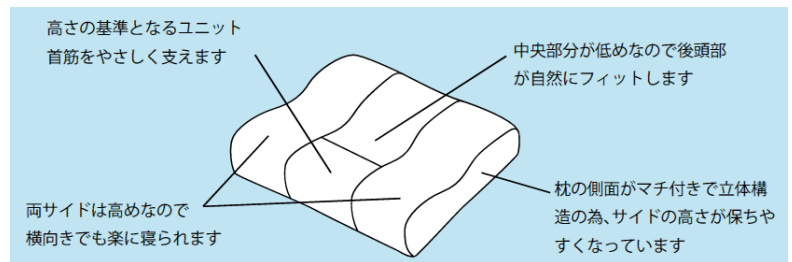

LOFTY

NEWS REREACE

報道関係者各位

2017年6月吉日

オーダーメイド枕のロフターから‘4分割構造の快眠枕’が登場。

首をしっかり支えて、理想的な寝姿勢が保てます。

2017年7月14日(金)より、Francfrancから発売いたします。

株式会社エアウィーヴ(東京都中央区八重洲 代表取締役会長兼社長 高岡本州)のグループ会社で、オーダーメイド枕を製造販売する、ロフター株式会社(東京都中央区日本橋 代表取締役社長 吉川正)は、首をしっかり支え、良い寝姿勢を保てる「ロフター快眠枕スマート」を、株式会社バルス(本社:東京都渋谷区 代表取締役 社長執行役員 高島郁夫)が運営するインテリアショップ『Francfranc(フランフラン)』にて先行発売いたします。これまで全国有名百貨店、ショッピングモールを中心に「ロフター枕工房」を展開して参りましたが、‘ロフター快眠枕’をもっと多くの方に知っていただきたいという願いから、ロフター独自の寝心地の良い枕の構造はそのままに、お手頃価格でチャネルを広げ、販売いたします。

商品特徴

ロフター独自の構造を活かした4分割枕

素材は感触が異なる2種類

粒わた

もちもちと弾力のある素材
で、丸洗いができます。

羽根

天然素材で復元性があり、
ふっくらとした感触です。

【商品名】 ロフター快眠枕スマート

【価格】 粒わた 10,000円(税抜)

羽根 8,500円(税抜)

【サイズ】 63×43cm

【素材】 側地：綿 100%

中身：粒わた ポリエステル 100%

羽根 フェザー100%

■Francfrancとは・・・

何気ない毎日を「楽しい生活」に。日常を豊かでポジティブに彩る空間作りを叶えるインテリアショップとして国内外130店舗を運営。さまざまにコーディネートをすることで生きてくる、ファッション性の高いインテリア雑貨や家具を揃えて、心地よいライフスタイルを提案しています。