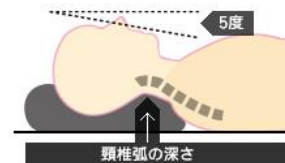

### ① 頸部支持構造

5つのパーツが連結されたユニット構造。仰向けでも横向きでも理想的な寝姿勢をキープ。

### ② 5段階の高さ選択

首のカーブの深さは人それぞれ。  
5段階の高さからご自身に合うものを。