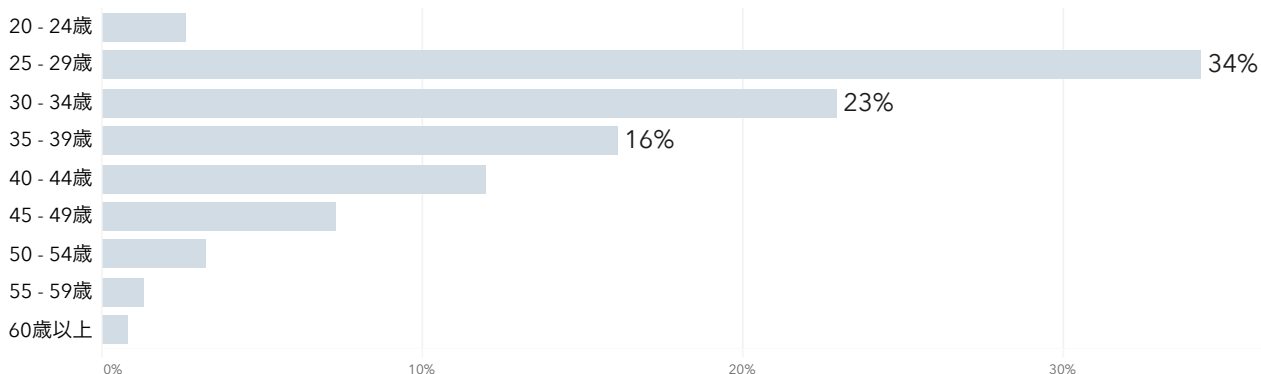

成約顧客属性

● 年齢

● 投資経験

投資経験なし 48%
投資経験あり 52%

● 未既婚

未婚 47%
既婚 53%

● 居住エリア

関東	66%
近畿	14%
中部	9%
九州	5%
中国	3%
東北	2%
北海道	2%
四国	0%