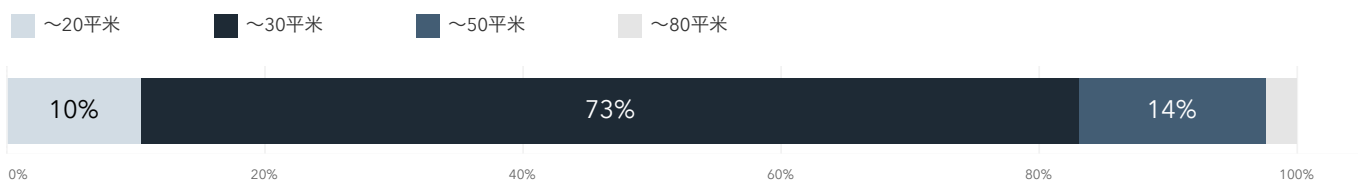

販売物件情報

● 物件平米