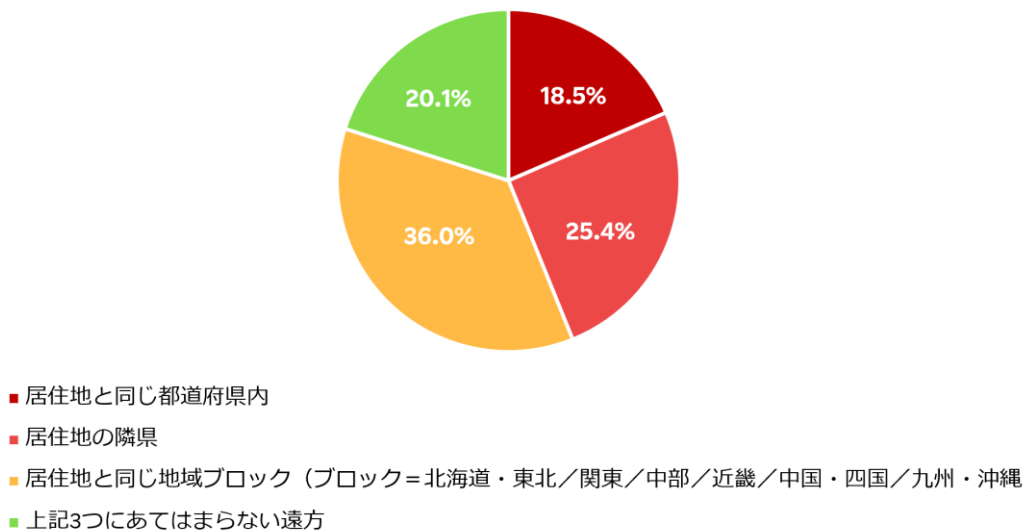

**Appendix**

Q1 昨年の夏は家族旅行をしましたか？

※帰省は除いてご回答ください

Q2 今年の夏は家族で旅行をしたいですか？

※帰省は除いてご回答ください

※Q3以降は、「家族旅行をしたい」と回答した798人に質問しています

Q3 今年の夏の家族旅行では、どれくらい遠くに行きたいですか？

Q4 今年の夏の家族旅行では、どこに行きたいですか？

順位	行き先	割合
1	北海道	10.3%
2	沖縄県	7.5%
3	千葉県	5.3%
4	静岡県	5.1%
5	兵庫県	4.9%

n=798

Q5 今年の夏の家族旅行に求めるものを教えてください。

※複数回答可

n=798

Q6 今年の夏の家族旅行で宿泊施設に求めるものを教えてください。

※複数回答可

n=798