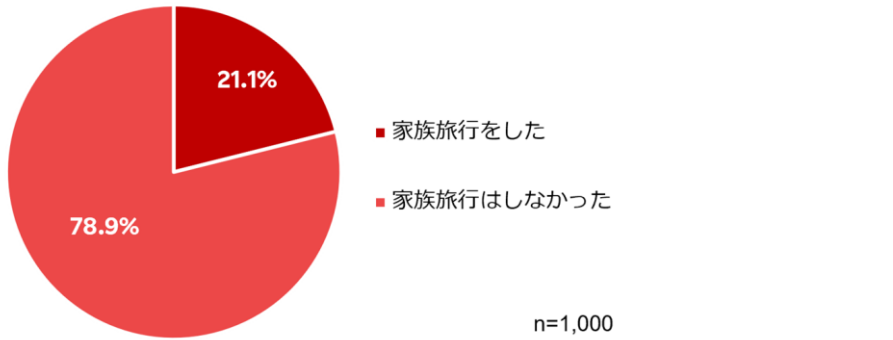

**Appendix**

Q1 昨年の夏は家族旅行をしましたか？

※帰省は除いてご回答ください

Q2 今年の夏は家族で旅行をしたいですか？

※帰省は除いてご回答ください

※Q3以降は、「家族旅行をしたい」と回答した798人に質問しています

Q3 今年の夏の家族旅行では、どれくらい遠くに行きたいですか？

Q4 今年の夏の家族旅行では、どこに行きたいですか？

順位	行き先	割合
1	北海道	10.3%
2	沖縄県	7.5%
3	千葉県	5.3%
4	静岡県	5.1%
5	兵庫県	4.9%

n=798

Q5 今年の夏の家族旅行に求めるものを教えてください。

※複数回答可

n=798

Q6 今年の夏の家族旅行で宿泊施設に求めるものを教えてください。

※複数回答可

n=798