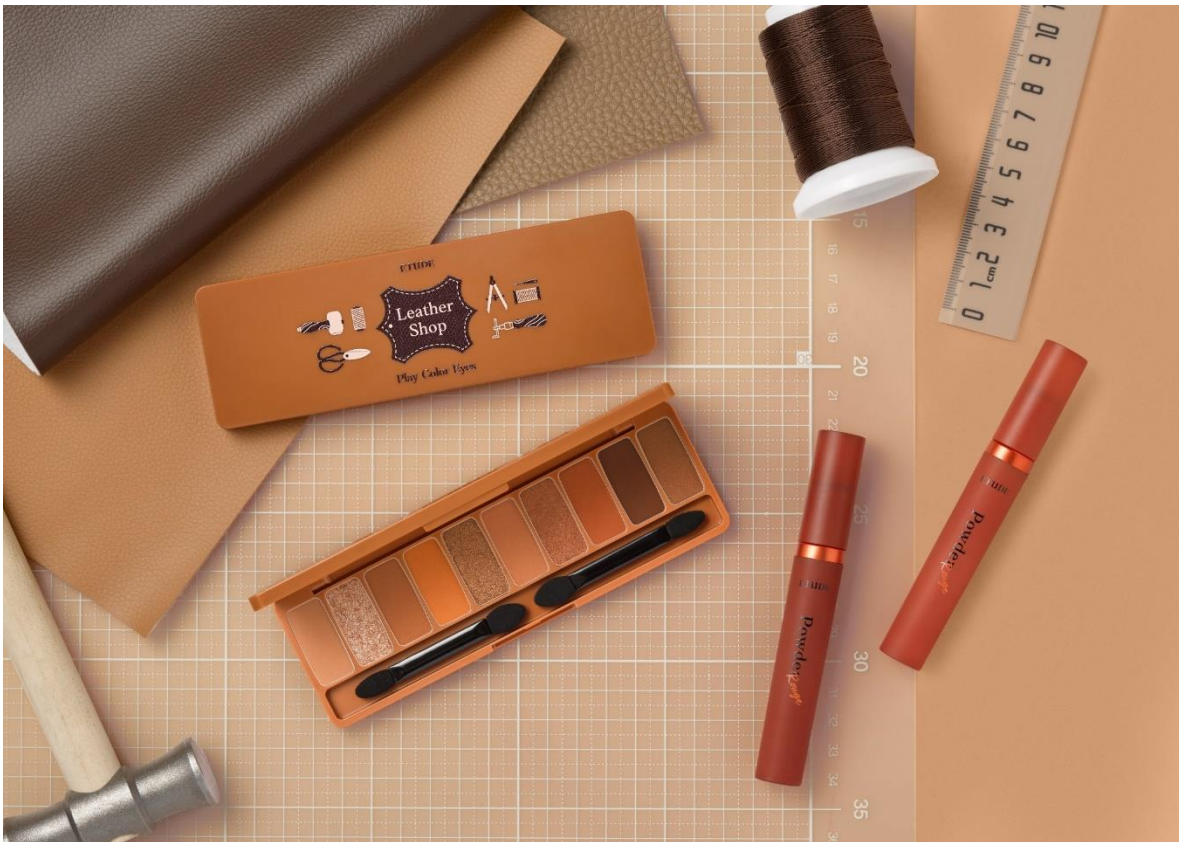

上質なレザーが醸し出す、味わい深さに魅せられて

Leather Shop 『レザーショップ』 2020年10月2日 発売予定

エチュードから、レザーのようにおしゃれでマットな質感の
アイシャドウ&リップ「レザーショップ」が新登場！

上質なレザーのような深みカラーを楽しめる
10色入りのアイシャドウパレットと、
エレガントさを印象付ける2色のブラウンリップ。

1つ1つ手作りで仕上げるレザーアイテムのように
マットな質感と深みのある色合いで
洗練された大人っぽメイクを楽しんで。

マットな質感楽しむ、洗練されたキャメルブラウンEYE
Play Color Eyes Leather Shop
『プレイカラー アイシャドウ レザーショップ』

容量 : 各0.7g×10色
価格 : 2,500円(税抜)
発売日 : 2020年10月2日 発売予定

洗練されたキャメルブラウンカラー

高級感のあるレザーのように、深みのあるブラウンカラーを楽しめる10色入りアイシャドウパレット。フェミニンな印象にもカジュアルな印象にも仕上げるキャメルブラウンで、どんな組み合わせも綺麗になじみ、憧れのワントーンメイクが完成します。

ヴィンテージ
ストラップ

イタリアンレザー

クラシックブラウン

ハンドステッチ

使用方法

付属のチップにお好みの色を適量とり、まぶたにのせてほかします。

レザーの深みでおしゃれに着飾るブラウンリップ
Leather Shop Powder Rouge Tint
『レザーショップ パウダールージュティント』

カラー : 全2色
容量 : 各2.7g
価格 : 各1,350円(税抜)
発売日 : 2020年10月2日 発売予定
(数量限定発売)

大胆に色づく濃密なピグメント

鮮やかな発色を叶える濃密なピグメントが、唇を染めるように色づかせます。唇にしっかり密着し、重ねるたび濃厚な発色が楽しめます。

やわらかなパウダリーテクスチャー

パウダーのようにやわらかなテクスチャーが広がり、レディに色づく唇に。クリーミーな付け心地で乾燥しにくく、表面はサラリとしたマットリップに仕上げます。

ワンポイントで垢抜けるブラウンリップ

上品なテラコッタカラーで今っぽさをプラスしたり、暖かみのあるブリックカラーで女性らしい華やかさを取り入れたり。レザーの深みとエレガントさを印象付けるブラウンリップで、みんなが憧れるおしゃれ女子に。