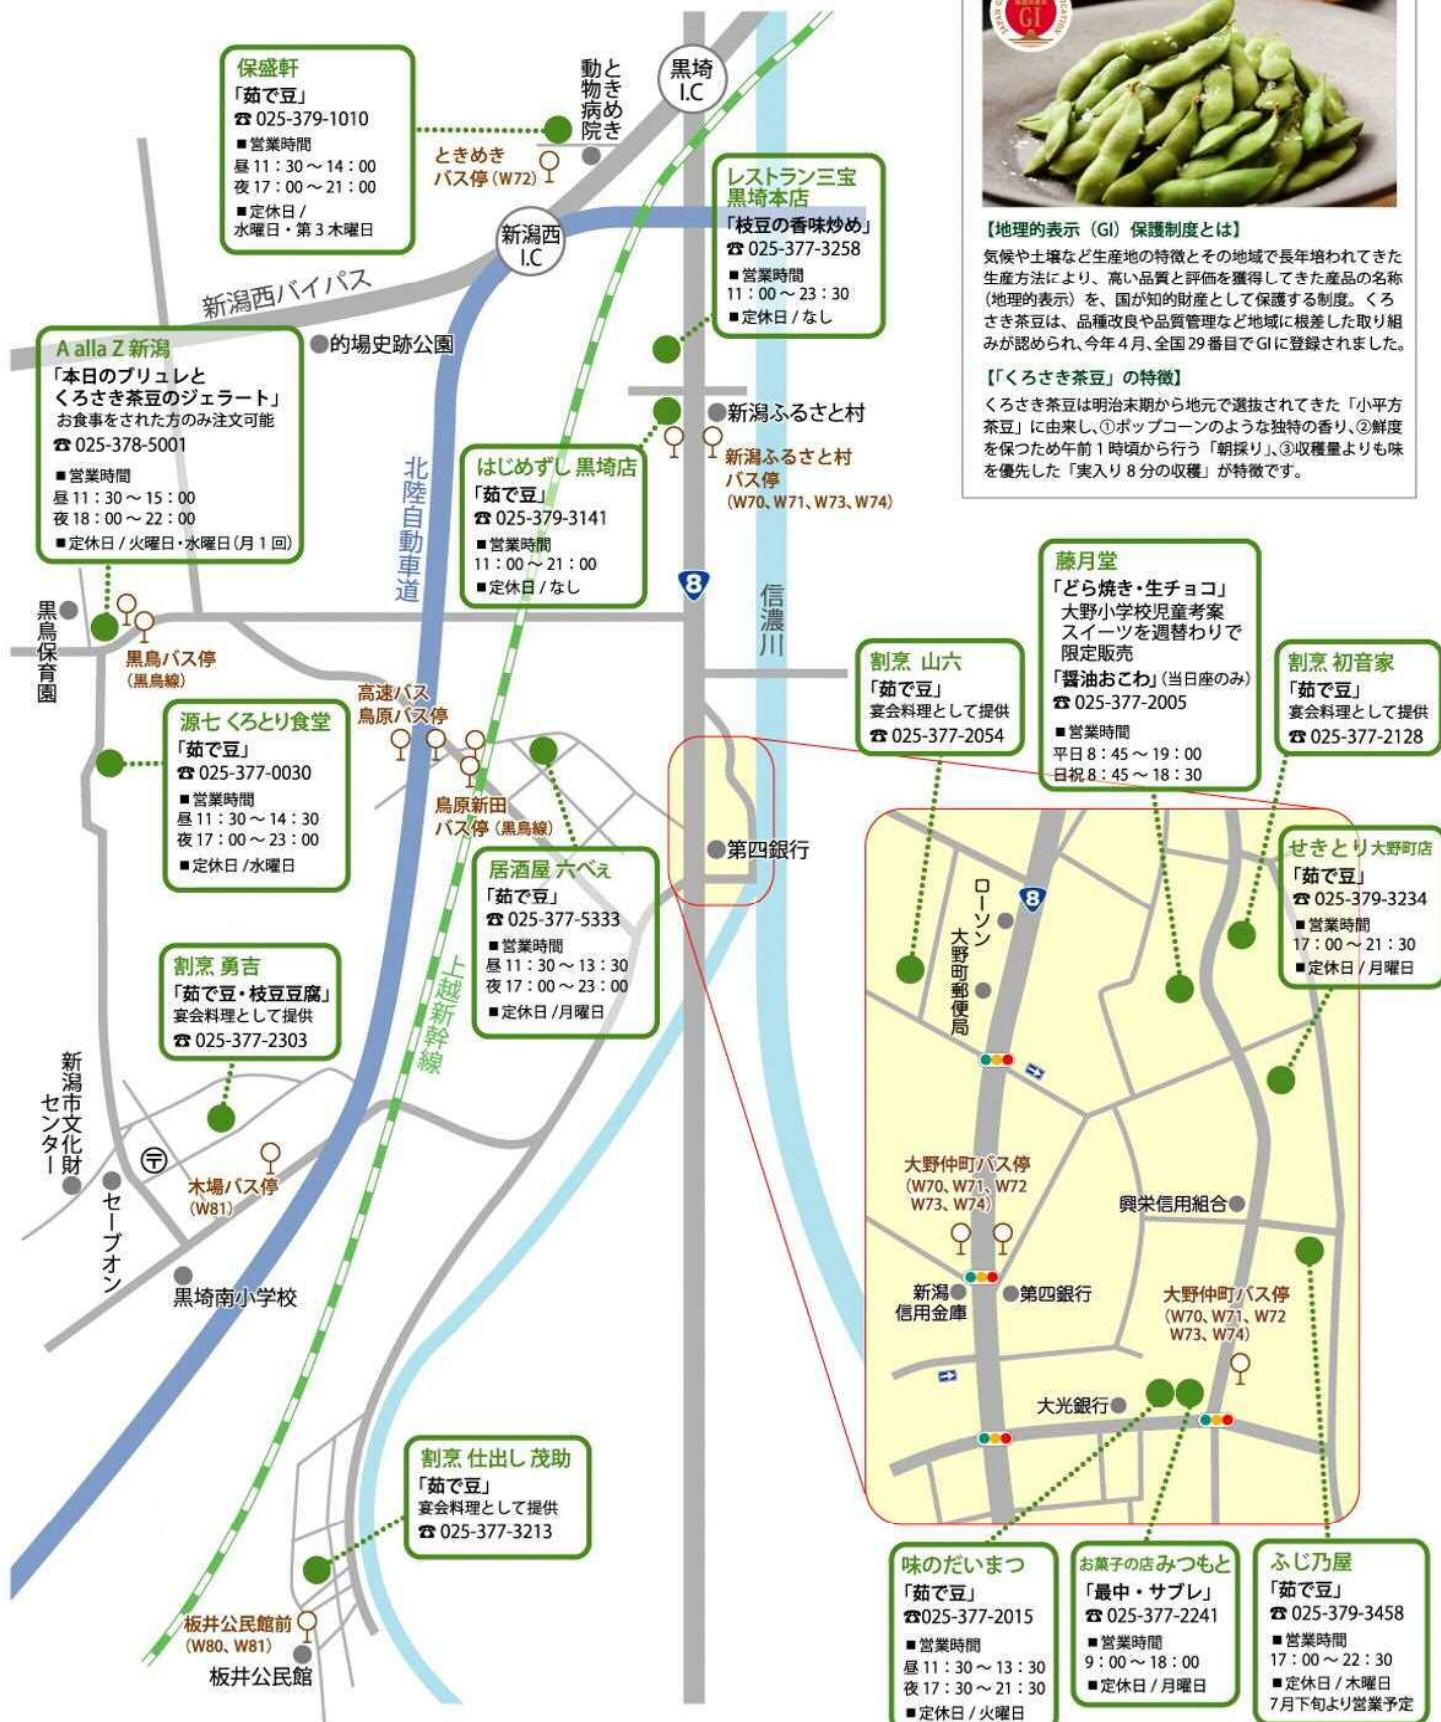

■お問い合わせ / 「くろさき茶豆 夏の陣」実行委員会事務局
(新潟市西区農政商工課内) ☎025-264-7630

くろさき茶豆メニュー提供店 MAP

期間 / 平成 29 年 7 月 24 日(月) ~ 8 月 20 日(日)

期間中、MAP 掲載の各お店では、
くろさき茶豆メニューをご提供しています！

【地理的表示 (GI) 保護制度とは】

気候や土壌など生産地の特徴とそ地域で長年培われてきた生産方法により、高い品質と評価を獲得してきた産品の名称(地理的表示)を、国が知的財産として保護する制度。くろさき茶豆は、品種改良や品質管理など地域に根差した取り組みが認められ、今年 4 月、全国 29 番目で GI に登録されました。

【「くろさき茶豆」の特徴】

くろさき茶豆は明治末期から地元で選抜されてきた「小平方茶豆」に由来し、①ポップコーンのような独特の香り、②解度を保つため午前 1 時頃から行う「朝採り」、③収穫量よりも味を優先した「実入り 8 分の収穫」が特徴です。

保盛軒
「茹で豆」
☎ 025-379-1010
■営業時間
昼 11:30 ~ 14:00
夜 17:00 ~ 21:00
■定休日 / 水曜日・第 3 木曜日