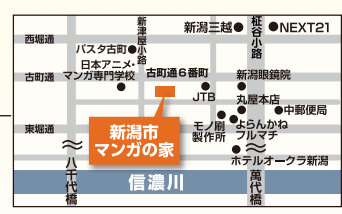

第21回 にいがたマンガ大賞 作品展

第21回にいがたマンガ大賞の準入选以上の作品を、1週間ごとに部門を入れ替えながら展示します。
また、魔夜峰央先生をはじめとする新潟ゆかりのマンガ家の貴重な応援イラストも展示！
受賞作品を掲載した作品集も販売します。
ぜひお越しください。

にいがたマンガ大賞
「リリィ」
ゆっけ

会期

平成31年
2月28日(木)～4月9日(火)

【開館時間】11:00～19:00(毎週水曜日休館) ※入館無料

- ① 2月28日(木)～3月 5日(火) 一般部門 ストーリーマンガの部
- ② 3月 7日(木)～3月12日(火) 一般部門 コママンガの部
- ③ 3月14日(木)～3月19日(火) 高校生部門
- ④ 3月21日(木祝)～3月26日(火) 中学生部門
- ⑤ 3月28日(木)～4月 2日(火) 小学生部門
- ⑥ 4月 4日(木)～4月 9日(火) コミックイラスト部門

※にいがたマンガ大賞、こどもにいがたマンガ大賞、魔夜峰央賞は期間中継続して展示します。

会場

新潟市マンガの家

新潟市中央区古町通6番町971-7(新古町版画通)
GEO古町通6番町1・2階
TEL: 025-201-8923

こどもにいがたマンガ大賞
「ミントの運命の恋」
増田 湊

第21回にいがたマンガ大賞作品集

作品展開催にあわせ、「第21回にいがたマンガ大賞作品集」を販売します(1冊800円、税別)。受賞作のほか、魔夜峰央先生をはじめとする新潟ゆかりのマンガ家による「応援イラスト」、審査員の総評や応募者へのメッセージなどが掲載されています。受賞作を読みたい方はもちろん、マンガを「描いてみたい」と思っている方へもおすすめの一冊です。