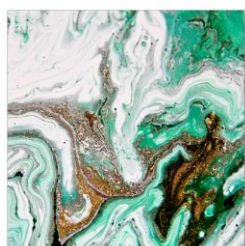

【商品名】アートボード レディ
ストライプ
【サイズ】 W50×H60cm
【価格】 ¥4,000 (税込)

【商品名】アートボード レディ
ロングヘアー
【サイズ】 W50×H60cm
【価格】 ¥4,000 (税込)

重厚感のあるアクリルアート

【商品名】 アクリルアート
マーブル A
【サイズ】 W60×H60cm
【価格】 ¥11,000 (税込)

【商品名】 アクリルアート
マーブル B
【サイズ】 W60×H60cm
【価格】 ¥11,000 (税込)