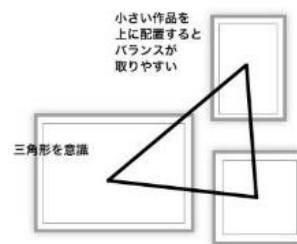

【価格】¥3,000 (税込)

※価格はすべて税込みです。※商品名、価格、仕様、発売期間等は変更される場合がございます。

■ トイレに合わせて

狭い空間のトイレは、手軽に自分の個性を出せるのが良いところ。特に背面は飾りやすいので、手軽に印象を変えることができます。

ワンポイント

トイレタングの背面や正面スペースに合わせたサイズのアートボードを選んで飾るのがポイントです。

使用アイテム

【商品名】BBH アート HEY!
【サイズ】W20×H30cm
【価格】¥2,000 (税込)

■ 洗面所に合わせて

水回りなどのスモールスペースには小さなサイズのアートボードをさりげなく置くのがポイントです。

ワンポイント

ルームフレグランスや、水回りと相性の良いフェイクグリーンなどを一緒にコーディネートすることで、ホテルライクに仕上がります。

使用アイテム

【商品名】BBH アート レオパード ヒール
【サイズ】W20×H30cm
【価格】¥2,000 (税込)

ポイント② アートボードの配置を決めましょう

場所が決まったら、サイズ、レイアウトをイメージしましょう。横長の空間であれば、飾るアートボードも横長のデザイン、縦長の空間であれば縦長のデザインにするなど、空間の形に合わせて飾るとおさまりがよくなります。また、アートボードを 1 枚飾る場合と、複数枚飾る場合とで様々なバリエーションが考えられます。ここではその一部をご紹介します。

■ 1 点を贅沢に飾る

家具とアートの中心を合わせるように飾るのがおすすめ。アートの大きさは、ソファやキャビネットなど、壁に寄せる家具の上に、横幅の70%くらいの大きさの絵を飾るとバランスがよく見えます。

■ 2 点を並べて飾る

壁に掛けても置いてもバランスが良いのは、2 枚のアートを並べて飾るスタイル。同じサイズを並列で飾るのはもちろん、大小と大きさの違いで遊んだり、手軽に変化をつけられる方法としておすすめです。

■ 3 点をバランスよく飾る

アートボード同士を中心を線でつなげた時、三角形になるように配置を決めると、バランス良く飾れます。アートボードの形も長方形と正方形がミックスされるとより格好良く見える上級者テクニックです。