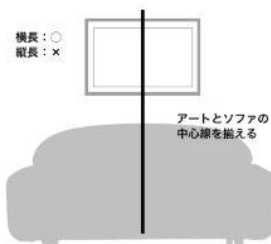

【価格】¥3,000 (税込)

※価格はすべて税込みです。※商品名、価格、仕様、発売期間等は変更される場合がございます。

■ トイレに合わせて

狭い空間のトイレは、手軽に自分の個性を出せるのが良いところ。特に背面は飾りやすいので、手軽に印象を変えることができます。

ワンポイント

トイレタングの背面や正面スペースに合わせたサイズのアートボードを選んで飾るのがポイントです。

使用アイテム

【商品名】BBH アート HEY!
【サイズ】W20×H30cm
【価格】¥2,000 (税込)

■ 洗面所に合わせて

水回りなどのスモールスペースには小さなサイズのアートボードをさりげなく置くのがポイントです。

ワンポイント

ルームフレグランスや、水回りと相性の良いフェイクグリーンなどを一緒にコーディネートすることで、ホテルライクに仕上がります。

使用アイテム

【商品名】BBH アート レオパード ヒール
【サイズ】W20×H30cm
【価格】¥2,000 (税込)

ポイント② アートボードの配置を決めましょう

場所が決まったら、サイズ、レイアウトをイメージしましょう。横長の空間であれば、飾るアートボードも横長のデザイン、縦長の空間であれば縦長のデザインにするなど、空間の形に合わせて飾るとおさまりがよくなります。また、アートボードを 1 枚飾る場合と、複数枚飾る場合とで様々なバリエーションが考えられます。ここではその一部をご紹介します。

■ 1 点を贅沢に飾る

家具とアートの中心を合わせるように飾るのがおすすめ。アートの大きさは、ソファやキャビネットなど、壁に寄せる家具の上に、横幅の70%くらいの大きさの絵を飾るとバランスがよく見えます。