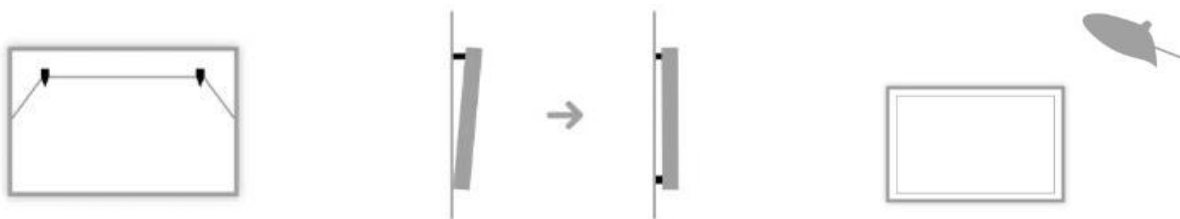

場所が決まったら、サイズ、レイアウトをイメージしましょう。横長の空間であれば、飾るアートボードも横長のデザイン、縦長の空間であれば縦長のデザインにするなど、空間の形に合わせて飾るとおさまりがよくなります。また、アートボードを 1 枚飾る場合と、複数枚飾る場合とで様々なバリエーションが考えられます。ここではその一部をご紹介します。

■ 1 点を贅沢に飾る

家具とアートの中心を合わせるように飾るのがおすすめ。アートの大きさは、ソファやキャビネットなど、壁に寄せる家具の上に、横幅の70%くらいの大きさの絵を飾るとバランスがよく見えます。

■ 2 点を並べて飾る

壁に掛けても置いてもバランスが良いのは、2 枚のアートを並べて飾るスタイル。同じサイズを並列で飾るのはもちろん、大小と大きさの違いで遊んだり、手軽に変化をつけられる方法としておすすめです。

■ 3 点をバランスよく飾る

アートボード同士を中心を線でつなげた時、三角形になるように配置を決めると、バランス良く飾れます。アートボードの形も長方形と正方形がミックスされるとより格好良く見える上級者テクニックです。

※価格はすべて税込みです。※商品名、価格、仕様、発売期間等は変更される可能性があります。

■アートボードを壁に取り付ける際のポイント

① アートボードを水平に飾るために、壁に2点留めをする。

② 市販のゴム等をはさんで額の傾きを調整する。

③ 可能であればアートボードに照明を当てることで特別感を演出できる。

■壁の穴が目立たない、便利なアイテム

アートボードを壁に飾る際に気になるのが、壁にあいてしまう穴。そんな方のために、壁の穴がほとんどわからない便利アイテムをご紹介します。アートボードの重さに合わせて使い分けするのがおすすめです。