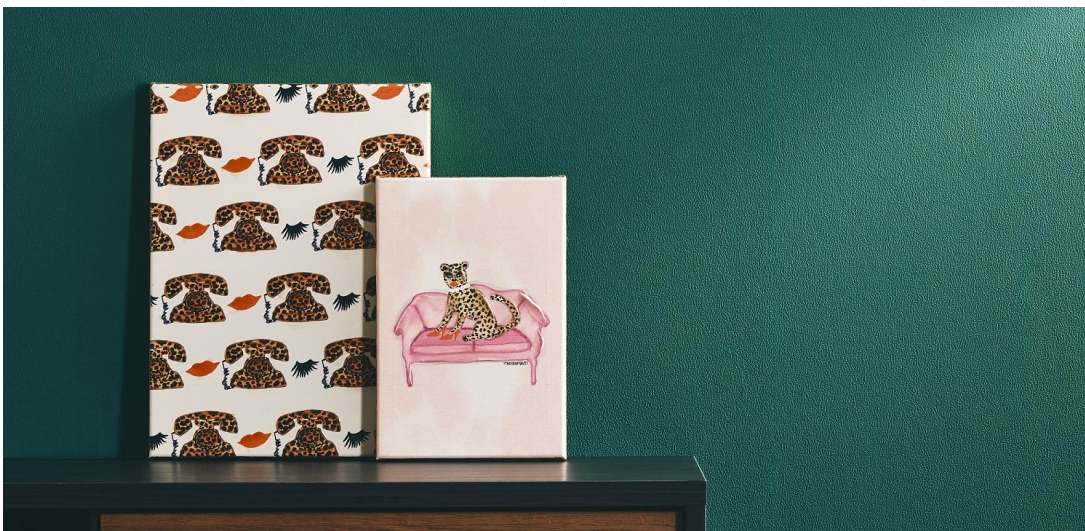

Francfranc

秋の模様替えシーズンにぴったり！ アートボードを上手に飾るためのポイント紹介

アートボードが 1 枚あるのとないのとでは、驚くほどに空間のイメージが変化します。しかしアートボードを部屋に飾りたくても、どんな風に飾れば良いのか、どんなアートが自分の部屋に合っているのかが分からず、興味があっても少し難しく感じてしまう方も多いのではないのでしょうか。

そこで Francfranc から、アートをもっと身近に感じてもらえるように、アートボードを上手に飾るための 3 つのポイントと、この秋冬の新作アイテムよりおすすめのアートボードをご紹介します。

▼アートボードの飾り方特集ページ

<https://francfranc.com/blogs/feature/living_with_art>

アートボードを飾る際の 3 つのポイント

- ポイント① アートボードを飾る場所を見つけましょう
- ポイント② アートボードの配置を決めましょう
- ポイント③ 飾りたいアートボードを選びましょう

ポイント① アートボードを飾る場所を見つけましょう

まずはアートボードを飾る場所探しから始めましょう。どこに飾ればいいのか迷ってしまうという方におすすめなのは、お手持ちの家具に合わせて飾る場所を決める事。改めてお部屋を見渡してみると、飾る場所が意外とあるものです。