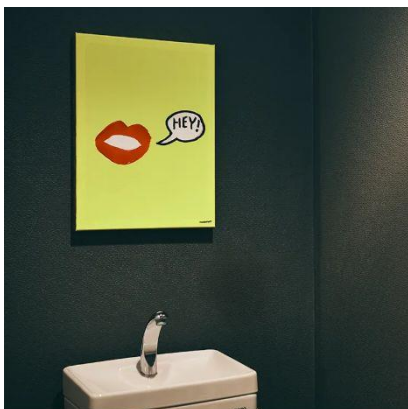

【価格】¥1,750 (税込)

■ベッドと合わせて

アートボードは壁に掛けずに、床に直置きすることで圧迫感を出さずに飾る事が出来ます。

ワンポイント

ベッドのカラーや寝具のテイストに合わせて選ぶと空間がまとまりやすくなります。

使用アイテム

【商品名】アートボード レディ ロングヘアー

【サイズ】W50×H60cm

【価格】¥4,000 (税込)

■チェアと合わせて

壁に掛けることに抵抗がある方へおすすめの飾り方です。チェアの上に置くと高さが出て、目線により近くなるので存在感もアップします。

ワンポイント

並べる雑貨のテイストを統一することで、ディスプレイの一部のように、お部屋になじみます。

使用アイテム

【商品名】BBH アート リップス

【サイズ】W30×H40cm

【価格】¥3,000 (税込)

※価格はすべて税込みです。※商品名、価格、仕様、発売期間等は変更される場合がございます。

■ トイレに合わせて

狭い空間のトイレは、手軽に自分の個性を出せるのが良いところ。特に背面は飾りやすいので、手軽に印象を変えることができます。

ワンポイント

トイレタングの背面や正面スペースに合わせたサイズのアートボードを選んで飾るのがポイントです。

使用アイテム

【商品名】BBH アート HEY!
【サイズ】W20×H30cm
【価格】¥2,000 (税込)

■ 洗面所に合わせて

水回りなどのスモールスペースには小さなサイズのアートボードをさりげなく置くのがポイントです。

ワンポイント

ルームフレグランスや、水回りと相性の良いフェイクグリーンなどを一緒にコーディネートすることで、ホテルライクに仕上がります。

使用アイテム

【商品名】BBH アート レオパード ヒール
【サイズ】W20×H30cm
【価格】¥2,000 (税込)

ポイント② アートボードの配置を決めましょう