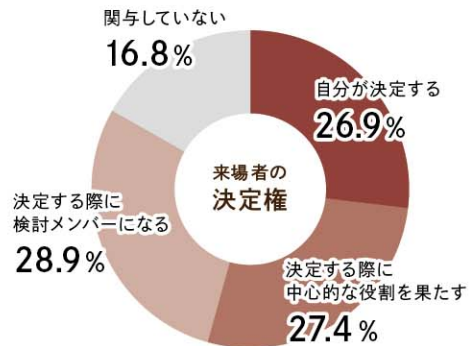

# うまいものかたり

中小企業  
総合展  
— in —  
FOODEX  
2022

POINT  
1

日本最大級の食品・飲料専門展示会FOODEX JAPANに低コストで出展できます！

FOODEX JAPANに、中小機構がブースを設け、『中小企業総合展 in FOODEX 2022』として中小企業者59社が出展する場を提供します。出展料が低価格\*なため、展示会に出展したことがない中小企業者の方にもお勧めです。

\*主催者ブース（間口2.7m×奥行2.7m）のm<sup>2</sup>あたりの出展料の3分の1です。

FOODEX JAPAN 2021 実績

出展者数：1,313社（内海外46の国と地域から594社）

来場登録者数：25,754人

\*（一社）日本能率協会資料より一部加工

POINT  
2

貴社の商品情報を中小機構が独自にプロモーションします！

中小企業総合展オリジナルのWEBサイトやガイドブックを作成し、貴社の情報をバイヤー等に幅広くアピールいたします。