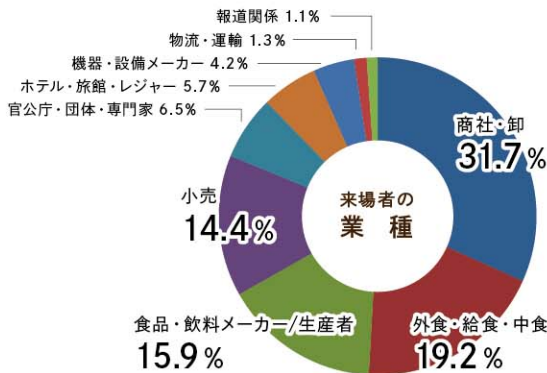

出展者募集中!

申込締切 | 10.8(金)まで

<https://foodex.smrj.go.jp>

＝ 全国から59の美食セレクション ＝

# うまいものかたり

中小企業  
総合展  
— in —  
FOODEX  
2022

POINT  
1

日本最大級の食品・飲料専門展示会FOODEX JAPANに低コストで出展できます！

FOODEX JAPANに、中小機構がブースを設け、『中小企業総合展 in FOODEX 2022』として中小企業者59社が出展する場を提供します。出展料が低価格\*なため、展示会に出展したことがない中小企業者の方にもお勧めです。

\*主催者ブース（間口2.7m×奥行2.7m）のm<sup>2</sup>あたりの出展料の3分の1です。

FOODEX JAPAN 2021 実績

出展者数：1,313社（内海外46の国と地域から594社）

来場登録者数：25,754人

\*（一社）日本能率協会資料より一部加工

POINT  
2

貴社の商品情報を中小機構が独自にプロモーションします！

中小企業総合展オリジナルのWEBサイトやガイドブックを作成し、貴社の情報をバイヤー等に幅広くアピールいたします。