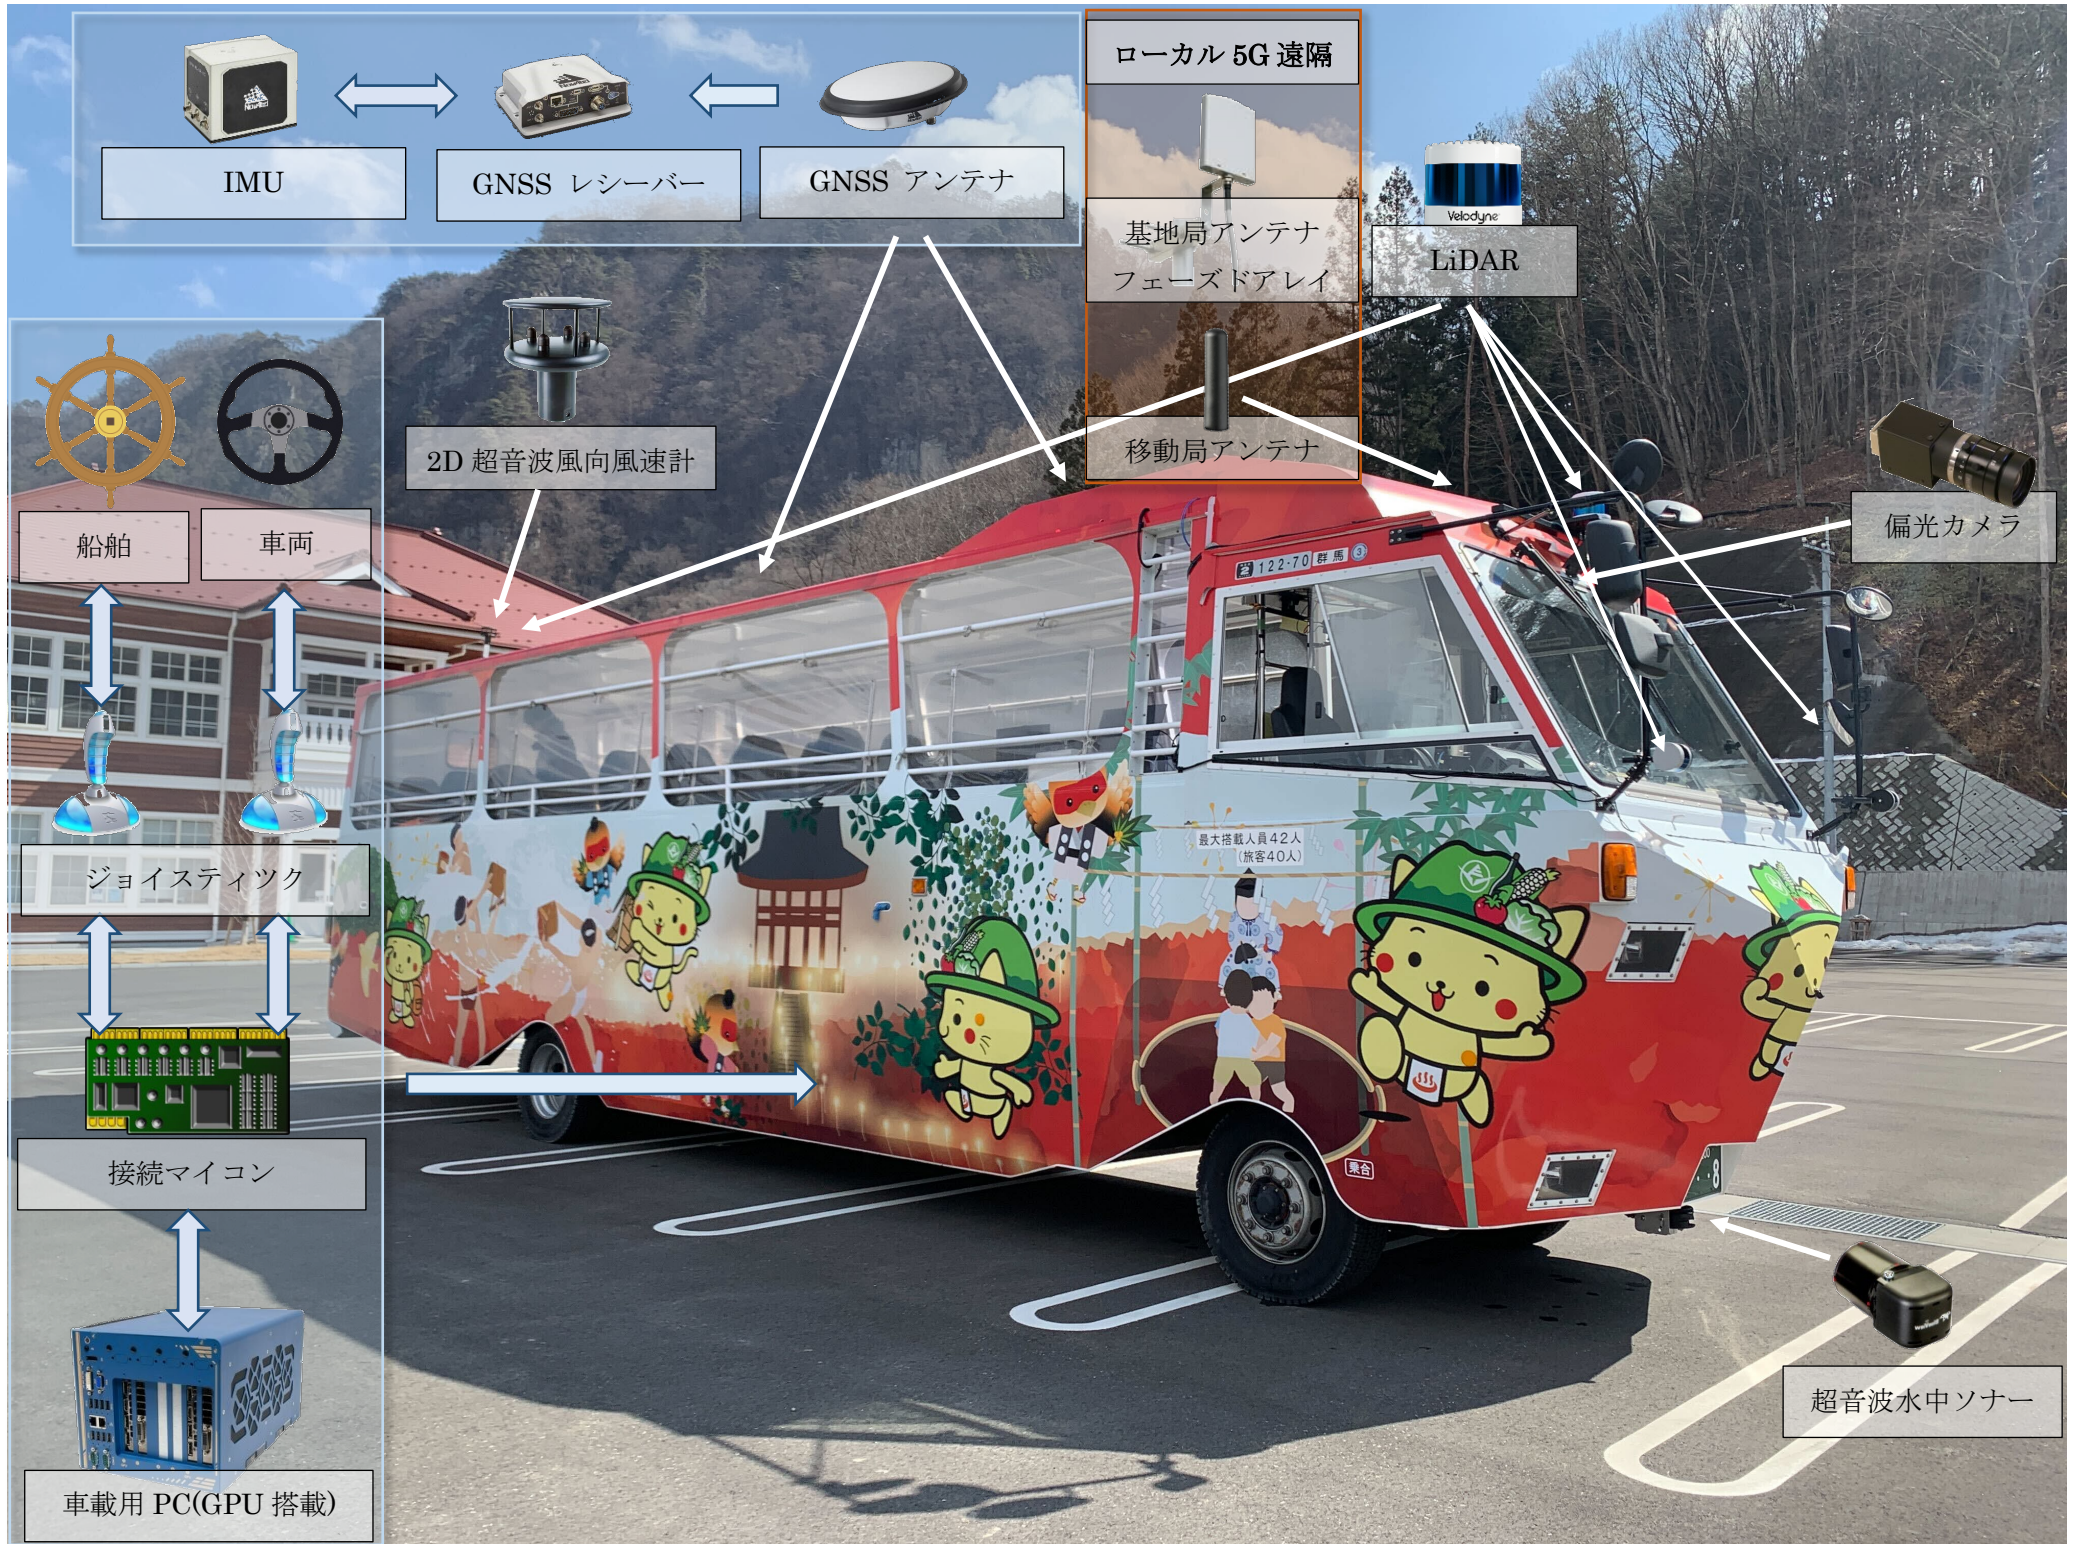

水陸両用自動運航バスイメージ

Robo Car ⇒ 自動運転バス ⇒ 水陸両用自動運航バスその成り立ち
ITS-America 2021 Annual Meeting にて (by WebsEdgeSociety)
<https://www.youtube.com/watch?v=V3ZJgahahKc>
<https://www.youtube.com/watch?v=tcSPT-K2obQ>