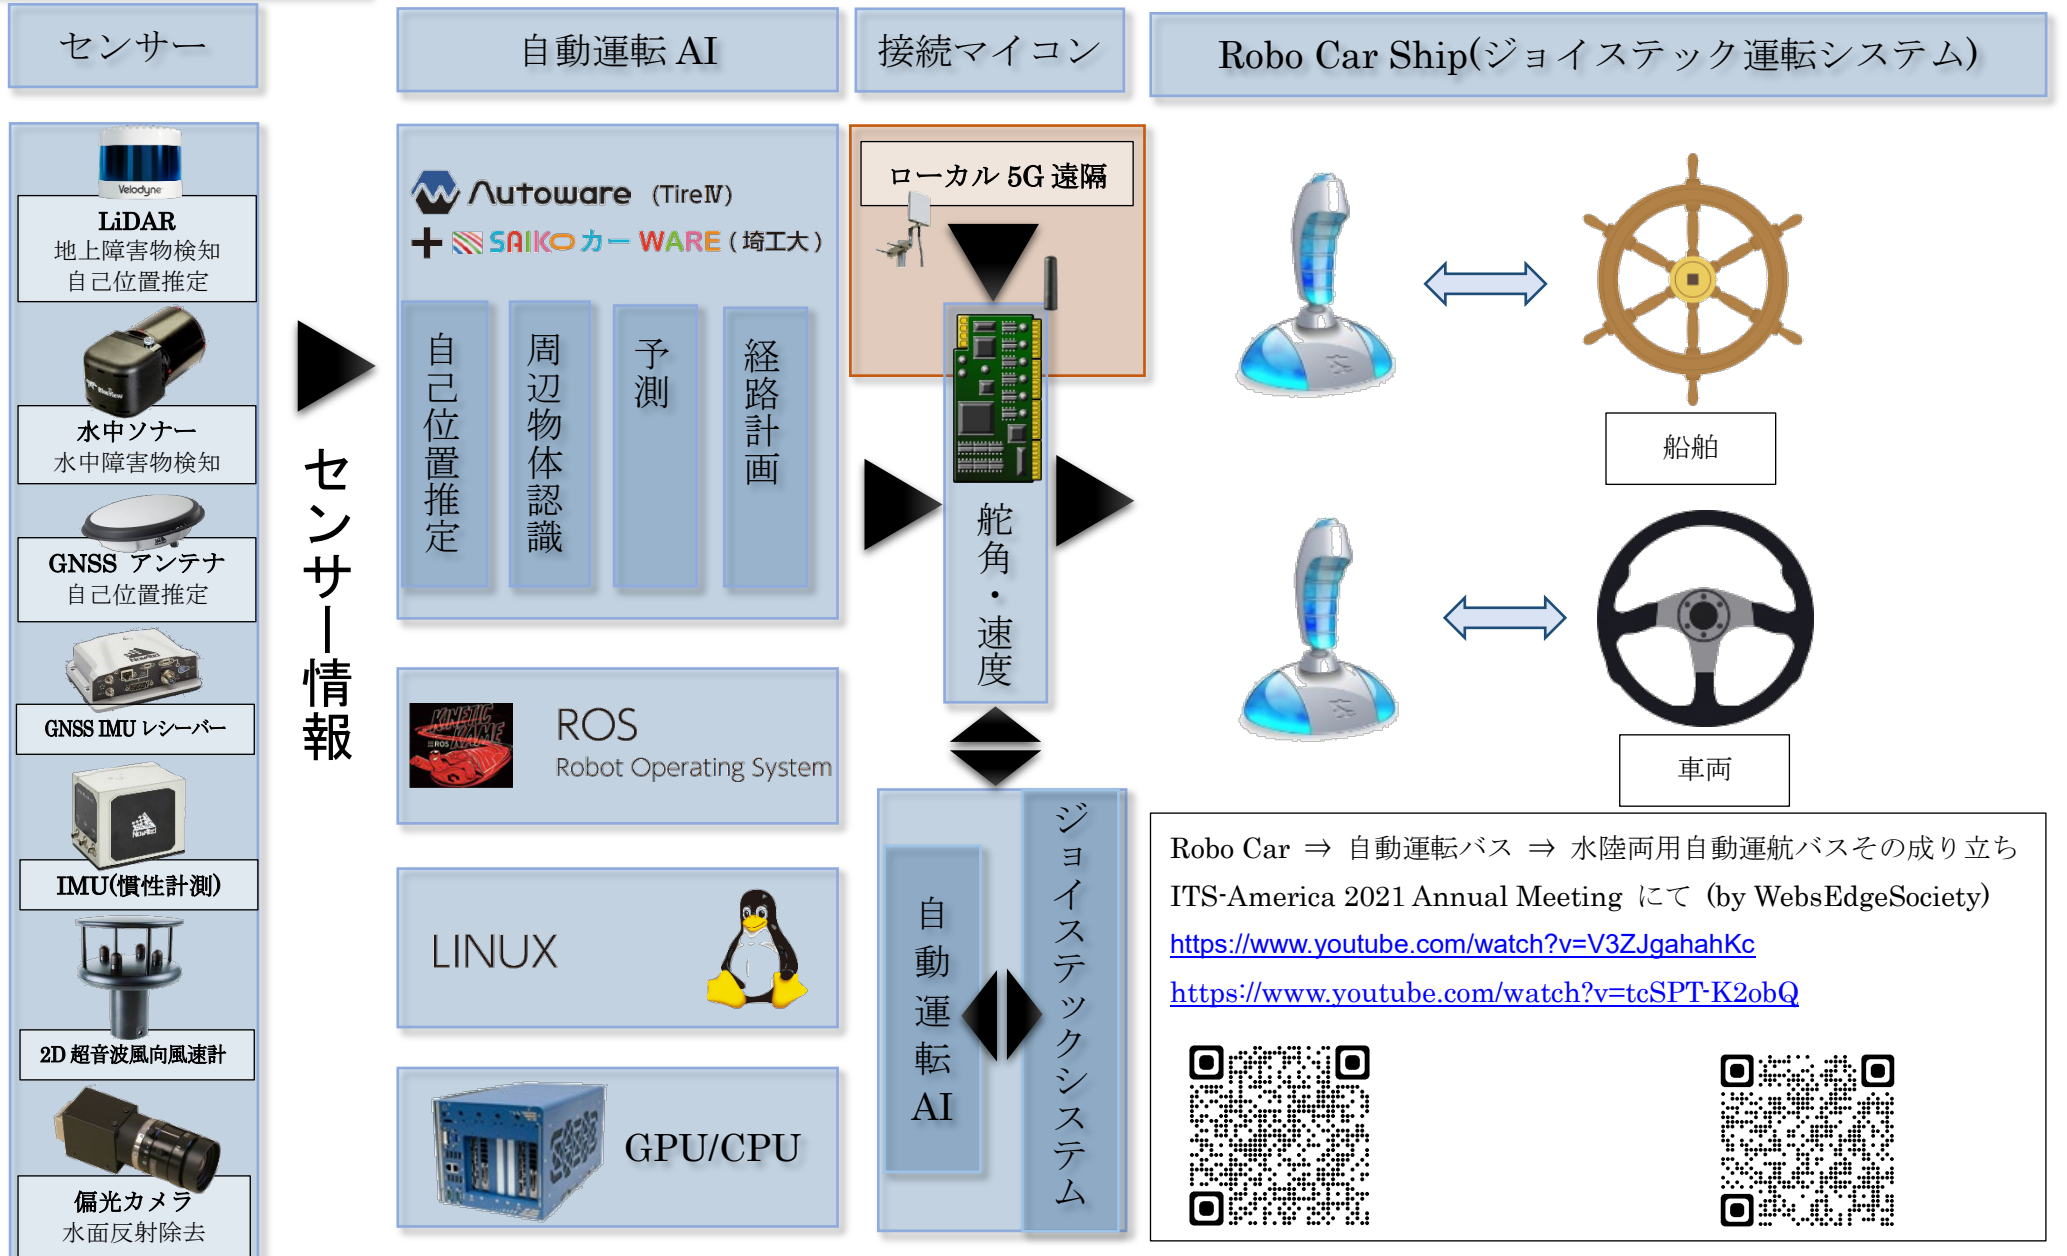

水陸両用自動運航バスイメージ

Robo Car ⇒ 自動運転バス ⇒ 水陸両用自動運航バスその成り立ち
ITS-America 2021 Annual Meeting にて (by WebsEdgeSociety)
<https://www.youtube.com/watch?v=V3ZJgahahKc>
<https://www.youtube.com/watch?v=tcSPT-K2obQ>