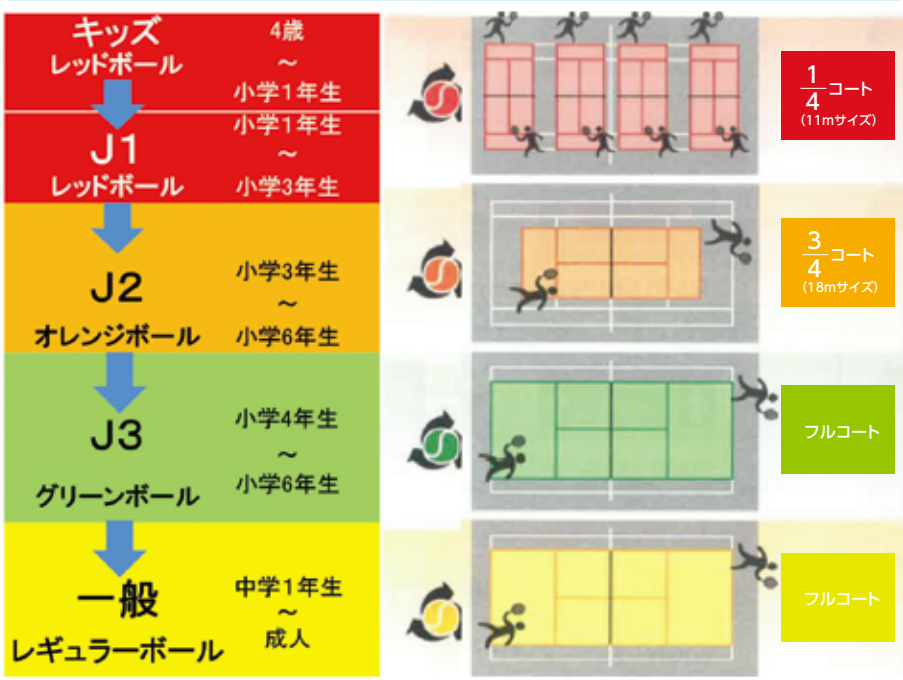

ITCジュニアクラブでは世界基準のPLAY+STAYプログラムを導入しています。(プレイ&ステイプログラム)

1. シャワー
   - 更衣室
   - AED
   - 有料駐車場
2. ※専用駐車場はございません

クラブイベント♪

- ★なかよし遠足
- ★テニス合宿
- ★ステップアップレッスン
- ★ジュニア発表会
- ★花火大会など

電車でお来られる方 仕事終わりの方 毎週の受講は楽しみだけど、ラケットを持ってくるのがちょっと大変...という方へ!

手ぶらでOK ラケット&シューズお預かりサービスははじめました!

フロントでラケットをお預かりします! お手続きは簡単です!毎月¥1,500(税抜)でお預かりいたします!

キャンペーンの詳細や、詳しいスクール情報は下記ホームページでチェック!!

●スマホ・携帯の方は右のコードでアクセス!
●パソコンの方は「べんてんひろば ITC」で検索!

べんてんひろば ITC

べんてんひろば ITCテニススクール&ボルダリング

Tel:06-6584-3355 大阪市港区波除3丁目11-15

ITC テニススクール 特別クーポン券

表面の3大特典 2の中から更に **「もう1点プレゼント」**

※本券1枚で、同時入会で2名様有効 ※2019年10月度入会まで有効