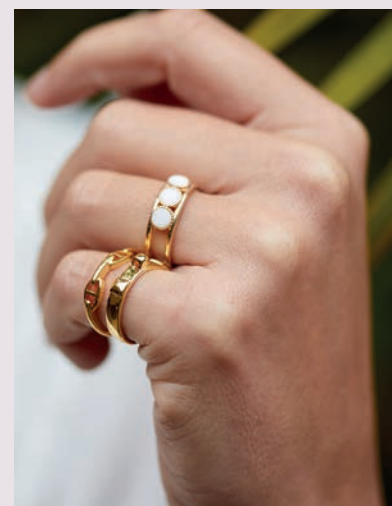

LES COLLIERS / Tous nos colliers sont en **plaqué or 3 microns ou argent** / 39,5 cm + extenseur

NOUVEAU

AZELIE
Plaqué or
BN07

NOUVEAU

VICTOIRE
Plaqué or / Turquoise
BD14

VICTOIRE
Plaqué or / Multi pierres
BD14

LES COLLIERS / Tous nos colliers sont en **plaqué or 3 microns ou argent** / 39,5 cm + extenseur

NOUVEAU

3 NACRES

Plaqué or / Nacre blanche

BN11

NOUVEAU

DORA

Plaqué or / Dollar de sable

NOUVEAU

KIKI

Acier chirurgical
BK28

LES BAGUES AJUSTABLES

Toutes nos bagues sont en **plaqué or 3 microns** et **ajustables**

Toutes nos bagues sont en **plaqué or 3 microns et ajustables**

NOUVEAU

ONDINE
Plaqué or
BB113