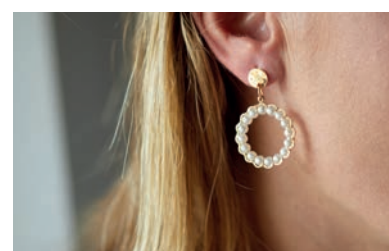

LES COLLIERS / Tous nos colliers sont en **plaqué or 3 microns ou argent** / 39,5 cm + extenseur

NOUVEAU

3 NACRES

Plaqué or / Nacre blanche

BN11

NOUVEAU

DORA

Plaqué or / Dollar de sable

CREOLE PIERRE

Plaqué or / Agathe
BB26

NOUVEAU

CREOLE PIERRE

Plaqué or / Aqua
BB26

LES BOUCLES D'OREILLES / Nos boucles d'oreilles sont soit en **plaqué or 3 microns** ou soit en **acier chirurgical**

NOUVEAU

LEILA

Acier chirurgical / Cercle perles nacres
BK28

NOUVEAU

LOLA

Plaqué or / Turquoise
BK89

NOUVEAU

LOLA

Plaqué or / Rubis
BK89

NOUVEAU

KIKI

Acier chirurgical
BK28

LES BAGUES AJUSTABLES

Toutes nos bagues sont en **plaqué or 3 microns** et **ajustables**

Toutes nos bagues sont en **plaqué or 3 microns et ajustables**

NOUVEAU

ONDINE
Plaqué or
BB113