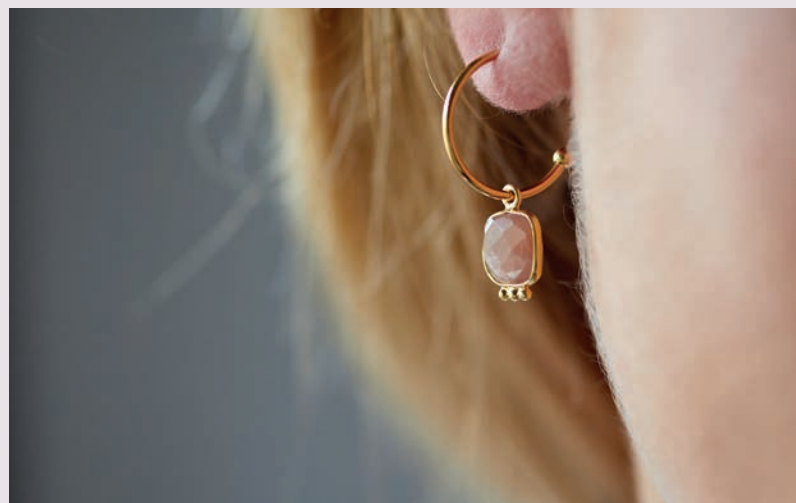

PRUNE / Plaqué or
BRC13

NOUVEAU

SISSI / Plaqué or
BRC46

NOUVEAU

ZAZIE / Plaqué or
BRC09

LES BOUCLES D'OREILLES

Nos boucles d'oreilles sont soit en plaqué **Or 3 microns** ou soit en **acier chirurgical**.
Toutes nos attaches sont en plaqué Or 3 microns.