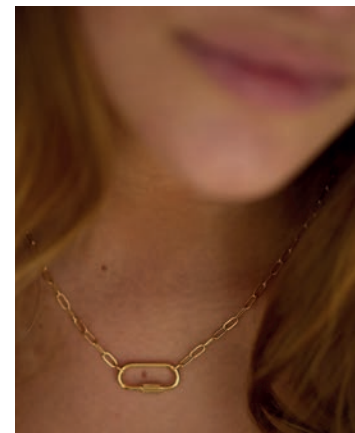

EPI
Plaqué or
BJ18

TATIANA
Plaqué or
BH14

LES COLLIERS / Tous nos colliers sont en **plaqué or 3 microns ou argent** / 39,5 cm + extenseur

NOUVEAU

MARIA
Plaqué or / 8 boules
BN06

PETITE CROIX
Plaqué or / Croix nacre
BE12

NOUVEAU

PETITE CROIX
Plaqué or / Croix turquoise
BE12

NOUVEAU

ZAZIE
Plaqué or
BN18

LES COLLIERS / Tous nos colliers sont en **plaqué or 3 microns ou argent** / 39,5 cm + extenseur

VANINA
Plaqué or
BD11

FLOCON
Plaqué or / Blanc
BH21

SUZETTE
Plaqué or
BD01

PETIT TREFLE STRASS
Plaqué or
BG07

LES COLLIERS / Tous nos colliers sont en **plaqué or 3 microns ou argent** / 39,5 cm + extenseur

BOHEME
Plaqué or
BK12

ANASTASIA
Plaqué or - 42cm
BD07