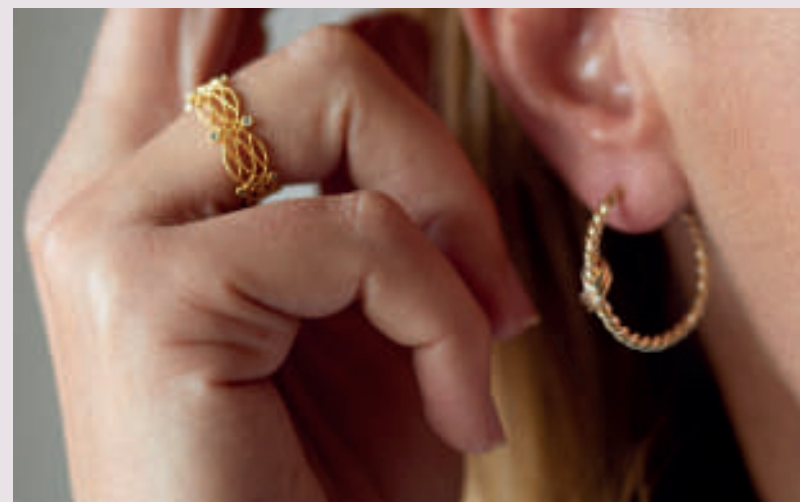

PRUNE / Plaqué or
BRC13

NOUVEAU

SISSI / Plaqué or
BRC46

NOUVEAU

ZAZIE / Plaqué or
BRC09

LES BOUCLES D'OREILLES

Nos boucles d'oreilles sont soit en plaqué **Or 3 microns** ou soit en **acier chirurgical**.
Toutes nos attaches sont en plaqué Or 3 microns.