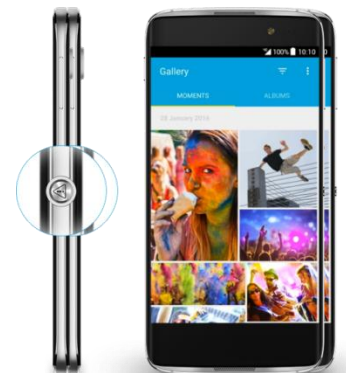

- IDOL4 製品特徴 -

■VRゴーグル 標準搭載

IDOL4本体が収納されているパッケージはVRゴーグルになっており、購入したその日から手軽にVRを体験することが可能です。ゴーグル下部には左右2つの静電タッチ式のボタンを配置されており、この2つのボタンでの操作に最適化されたVRコントロールUIにより、手元が見えないゴーグル着用時も快適に操作することが可能です。VRゴーグルの標準搭載はスマートフォンとして世界初です。

■高級感あるデザイン

エレガントで滑らかなフロントガラス、バックテクスチャーガラス、メタルフレーム、シンメトリックデザインにより、目が離せない魅力的なデザインに仕上がっています。また、ゴールド、メタリックシルバーのプレミアムなカラーオプションを揃えています。

■300%リバーシブル

IDOL3から継承したリバーシブルUIにより、端末の上下を気にすることなく手に持ったままの向きで操作することが可能です。これに加えて、音楽再生時には端末の向きに合わせて左右のオーディオチャンネルが自動的に切り替わり、ステレオサウンドが常に正常に出力され、端末を裏返せばオーディオプレーヤーとして、大音量かつクリアなサウンドを出力します。端末の上下、左右、表裏の3方向のリバーシブルを実現しています。

■カメラ機能

0.1秒の高速オートフォーカスや、暗い場所でも自然な光で撮影することができるデュアルトーンフラッシュ、自撮り用のフラッシュを搭載し、様々なシーンでの撮影に対応します。3D写真を撮影することができるFyuseアプリをプリインストール、SNSに適したショートビデオを手軽に撮影することができるマイクロビデオ機能、動画編集機能を有し、様々な表現が可能です。

■オーディオシステム

3.6Wスピーカーを2ch搭載しており、スマホとは思えない迫力あるサウンドを体験可能です。また、Waves MaxxAudioを搭載しており、オートまたはマニュアルのイコライザーで自分好みの音質で音楽を楽しむことができます。オリジナルのDJアプリをプリインストールしており、スクラッチしながらイコライザーやエフェクトを使用して本格的なDJ MIXが可能です。ハイレゾ音源に対応したHi-FiサラウンドサウンドJBL®イヤフォンも付属しています。

■BOOM KEY

本体側面に搭載されたBOOM KEYを押すことで、各機能において様々な拡張効果を得ることができます。スタンバイ時に2度押しすることでカメラを起動しインスタント撮影、ギャラリーでは保存されている写真をコラージュ、撮影した動画再生時には面白いエフェクトや音声をランダムに追加、音楽再生時には重低音を強調しクラブのようなサウンドが再生される、など様々な体験が可能です。

また、BOOM KEYは設定画面よりファンクションの効果を選択可能で、好みの機能を割り当てることができるので、自分の使用スタイルに合わせた1台にすることが可能です。