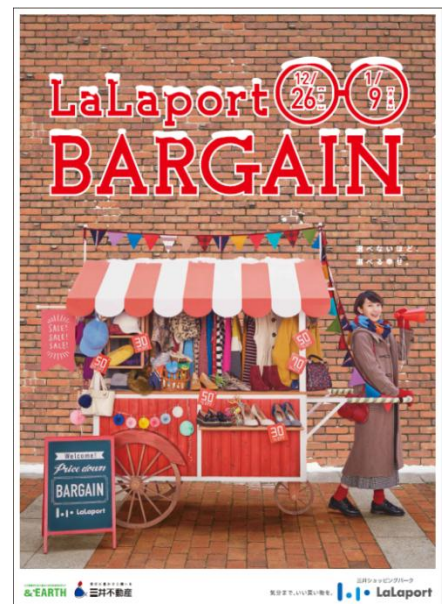

2016年12月1日
 三井不動産商業マネジメント株式会社

最大85%OFF！ららぽーとのお得な年末年始セール
「ららぽーとバーゲン」12月26日(月)スタート
 ～全館ポイントアップデーも同時開催！毎年大好評の福袋の“予約販売”も～

三井ショッピングパーク ららぽーと首都圏10施設（TOKYO-BAY、豊洲、立川立飛、柏の葉、横浜、海老名、新三郷、富士見、湘南平塚、磐田）では、2016年12月26日（月）～2017年1月9日（月・祝）までの期間、最大で85%OFFになる年末年始セール「ららぽーとバーゲン」を開催いたします。

また、三井ショッピングパークポイントが通常100円（税抜）につき1ポイントのところ、100円（税抜）につき2ポイント貯まる「全館ポイントアップデー」を2016年12月26日（月）より、福袋の予約販売を2016年12月2日（金）より開始いたします。

いち早く、よりオトクにお買い物を楽しめるららぽーとへ、ぜひお越しください。

●ららぽーとバーゲン

2016年12月26日（月）～2017年1月9日（月・祝）

各施設情報：TOKYO-BAY	約250店舗	最大85%オフ
豊洲	約80店舗	最大70%オフ
立川立飛	約130店舗	最大70%オフ
柏の葉	約60店舗	最大70%オフ
横浜	約120店舗	最大80%オフ
海老名	約150店舗	最大70%オフ
新三郷	約70店舗	最大70%オフ
富士見	約130店舗	最大70%オフ
湘南平塚	約130店舗	最大80%オフ
磐田	約90店舗	最大80%オフ

元日よりスタートの販売に先駆け、年内に予約をしていただくことで、販売当日は並ばずにゆったりお買い求めいただけます。今冬は予約開始を昨年から3週間前倒しいたします。

予約販売をご活用いただき、イベントにお買い物に時間を上手に使って、より一層ららぽーとバーゲンをお楽しみください。

※福袋予約販売の対象テナントなど詳細については12/2以降の各施設HPをご確認ください

●全館ポイントアップデー

2016年12月26日（月）～2017年1月4日（水）