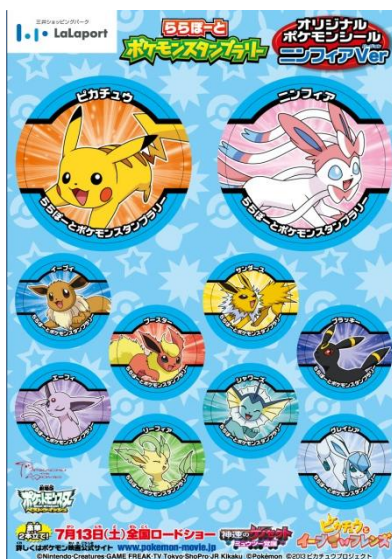

● ららぽーと6施設共通 (TOKYO-BAY、豊洲、柏の葉、横浜、新三郷、磐田) ららぽーとポケモンスタンプラリー

【タイトル】 ららぽーとポケモンスタンプラリー

【実施日】 7/6 (土) ~7/28 (日)

※磐田は8/16 (金) ~8/18 (日)、8/23 (金) ~8/25 (日)、
8/30 (金) ~9/1 (日)

【実施施設】 ららぽーと6施設 (TOKYO-BAY、豊洲、柏の葉、横浜、新三郷、磐田)

【景品】 ポケモンサンバイザーとららぽーとオリジナルポケモンシール (全3種)

【内容】 ららぽーと6施設では、館内でららぽーとポケモンスタンプラリーを実施いたします。

館内4箇所に設置されたラリーポイントを回ってスタンプを全て集めると、
ポケモンサンバイザーとららぽーとオリジナルポケモンシールをプレゼント！
シールは全3種類で、週毎に異なるポケモンのオリジナルシールがもらえます。

ポケモンサンバイザー

ららぽーとオリジナルポケモンシール

ニンフィア

©Nintendo・Creatures・GAME FREAK・TV Tokyo・ShoPro・JR Kikaku

©Pokémon©2013ピカチュウプロジェクト

【本件に関する取材等のお問い合わせ先】

ららぽーと PR事務局 (イニシャル内) 担当: 乗鞍、堀井

TEL : 03-5572-6064 FAX : 03-5572-6065 Mail : lalaport@vectorinc.co.jp