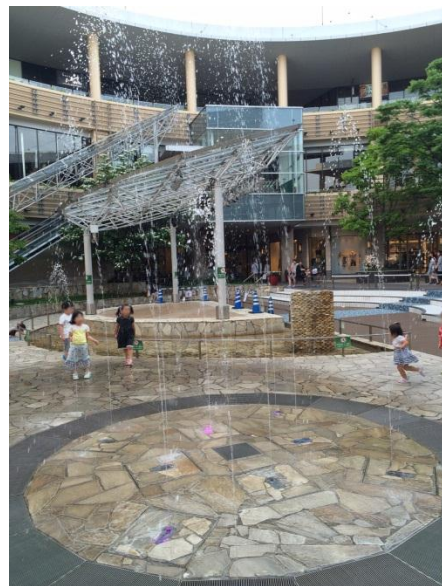

■ 各施設のクールなポップジェット（噴水）をご紹介します！

ららぽーと首都圏4施設（TOKYO-BAY、柏の葉、横浜、新三郷）では、屋外に水が出るポップジェットがあり、楽しみながら水で遊んでいただけます。

【ららぽーと柏の葉】センタープラザ ポップジェット

センタープラザにポップジェットがあります。
近くにはアスレチックもあり、楽しみながら遊んでいただけるスポットです。

1時間毎に水のショーも実施されます。

稼働時間： 11:00～20:00の毎時00分

【ららぽーと横浜】セントラルガーデン ポップジェット

セントラルガーデンのステージ横にポップジェットがあります。30分毎に光と音に合わせて飛び跳ねる水のショーがあり、楽しみながら遊んでいただけます。夜は昼と違うロマンチックな雰囲気になります。

稼働時間： 10:00～21:00の毎時00分、30分

※水のショーの実施時間は変更になる場合がありますので、あらかじめご了承ください。

【ららぽーと新三郷】 スカイガーデン ポップジェット

開放感あふれるスカイガーデンにポップジェットがあります。30分おきに水のショーがあり、楽しみながら遊んでいただけます。

夜にはライトアップも実施され、昼とは一味違った水のショーをご覧ください。

稼動時間： 10:00～20:00の毎時00分、30分

※水のショーの実施時間は変更になる場合がありますので、あらかじめご了承ください。

【本件に関する取材等のお問い合わせ先】