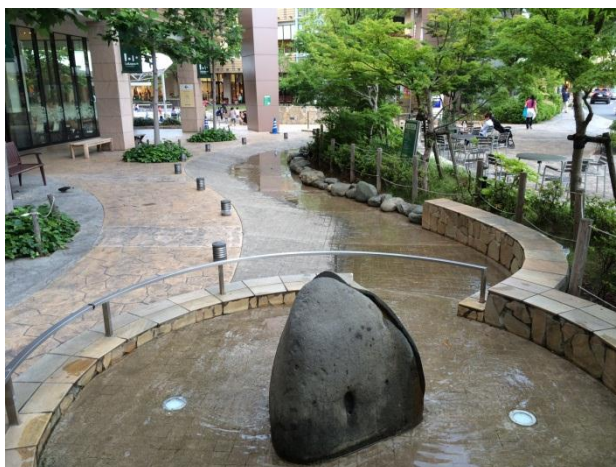

【ららぽーと新三郷】 スカイガーデン ポップジェット

開放感あふれるスカイガーデンにポップジェットがあります。30分おきに水のショーがあり、楽しみながら遊んでいただけます。

夜にはライトアップも実施され、昼とは一味違った水のショーをご覧ください。

稼動時間： 10:00～20:00の毎時00分、30分

※水のショーの実施時間は変更になる場合がありますので、あらかじめご了承ください。

【本件に関する取材等のお問い合わせ先】

ららぽーと PR事務局（イニシャル内） 担当：乗鞍、堀井

TEL：03-5572-6064 FAX：03-5572-6065 Mail：lalaport@vectorinc.co.jp

● ららぽーと首都圏4施設（TOKYO-BAY、柏の葉、横浜、新三郷） COOL SHAREスポット

■ その他各施設おすすめのクールスポットをご紹介します！

【ららぽーと横浜】 セントラルガーデン付近 小川

「セントラルガーデン付近の小川」は、水が流れる涼しげなスポットで、小川の周りには無料でご利用いただけるテラス席をご用意しています。アイスクリームや冷たいドリンクなどを飲みながらくつろいでいただけます。

【ららぽーとTOKYO-BAY】 子供の広場

「子供の広場」は、お子様向けの無料フリースペースです。お子様向けの遊具や、パパやママが座っていただける椅子も設置しております。2～5歳専用の遊び場「わんぱくエリア」と、0～2歳専用の「はいはいエリア」があり、ご家族で涼しく楽しく快適に過ごしていただけます。

【本件に関する取材等のお問い合わせ先】

ららぽーと PR事務局（イニシャル内） 担当：乗鞍、堀井

TEL：03-5572-6064 FAX：03-5572-6065 Mail：lalaport@vectorinc.co.jp

● ららぽーと首都圏4施設（TOKYO-BAY、柏の葉、横浜、新三郷）
COOL SHAREスポット

■ その他各施設おすすめのコールドスポットをご紹介します！

【ららぽーと柏の葉】 クリスタルコート

「クリスタルコート」には大きな葉っぱ型のソファがあり、心地よい夏の日差しを浴びながら休憩していただけるおすすめのスポットです。

写真 清水隆裕

【本件に関する取材等のお問い合わせ先】

ららぽーと PR事務局（イニシャル内） 担当：乗鞍、堀井