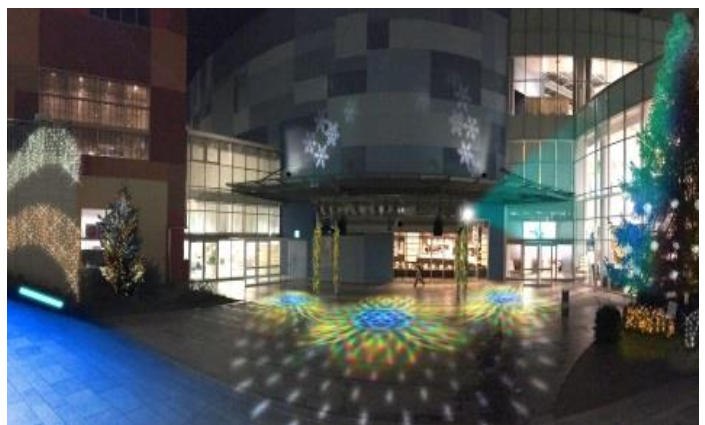

今年も、各施設ごとに多彩なイルミネーションをご用意しています。ららぽーと湘南平塚では、メインエントランスにランタンツリー、空の広場にはグランピングをイメージしたテントツリーを展開します。ららぽーと立川立飛では、お客様におつくりいただくボタニカルキャンドルと一緒に幻想的な光の世界を作ります。

今年の冬はぜひ、お近くのららぽーとでイルミネーションをお楽しみください。

ららぽーとTOKYO-BAY

ららぽーとTOKYO-BAY×映画グリンチ
今年のららぽーとTOKYO-BAYのクリスマスは、
12月14日(金)公開映画『グリンチ』とタイアップ!

【実施期間】2018年11月25日(日)～12月25日(火)

【実施場所】2F イベント広場

アーバンドック ららぽーと豊洲

シーサイドデッキ中庭にサンタロードが登場!
サンタのソリや、サンタハウスなどがあるよ。

【実施期間】2018年11月3日(土)～12月25日(火)

【実施場所】シーサイドデッキ(中庭)

ららぽーと柏の葉

センタープラザに光の雪が舞い振る特別な空間が出現!
自然と光が紡ぎだす一瞬の美しさをお楽しみください。

【実施期間】2018年11月3日(土)～2019年2月17日(日)

【実施場所】本館2Fセンタープラザ

ららぽーと湘南平塚

ラグジュアリーかつ暖かみのある光の演出が特徴。
「メインエントランス」にはランタンツリー、
「空の広場」にはグランピングをイメージした
テントツリーが平塚の夜空を彩ります。

【実施期間】 2018年11月3日(土)～12月25日(火)
※一部は2019年2月14日(木)まで
【実施場所】 1F メインエントランス、1F 空の広場ほか

ららぽーと富士見

きらきら！フジミライツは今年で4年目。6メートルの
クリスマスメインツリーが登場し、屋外広場に
ムービングライトを設置！富士見川越バイパス沿い
緑地帯にもイルミネーションを施します！
きらきらかがやくららぽーと富士見をお楽しみください！

【実施期間】
2018年11月10日(土)～2019年2月14日(木)
【実施場所】 屋外広場周辺・正面エントランスなど

ららぽーと新三郷

ららぽーと新三郷のシンボルスポットである
スカイガーデンに「宇宙」をコンセプトにした
イルミネーションが登場！