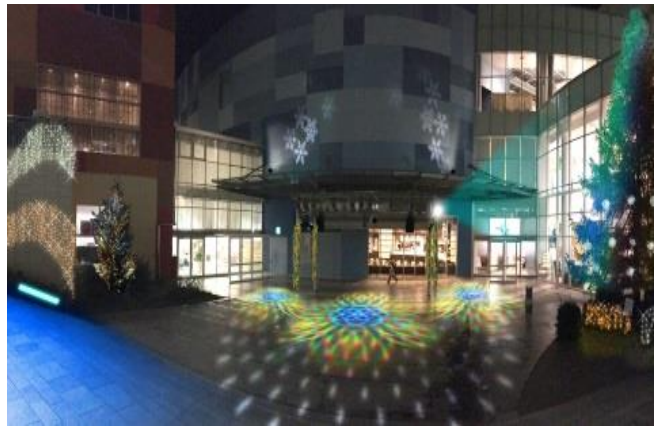

2018年11月1日
三井不動産商業マネジメント株式会社

【三井ショッピングパークららぽーと首都圏8施設】

ランタンツリーやボタニカルキャンドルを使った演出など、多彩なイルミが登場！

クリスマスイルミネーション 11/1 (木) スタート！

家族やカップル・友達と一緒に、ららぽーとで楽しいクリスマスを過ごそう!!

三井不動産商業マネジメント株式会社（所在：東京都中央区 代表取締役社長 青柳雄久）が運営する、三井ショッピングパークららぽーと（TOKYO-BAY、豊洲、立川立飛、柏の葉、湘南平塚、富士見、新三郷、横浜）の計8施設は、2018年11月1日（木）より順次、クリスマスイルミネーションをスタートいたします。

今年も、各施設ごとに多彩なイルミネーションをご用意しています。ららぽーと湘南平塚では、メインエントランスにランタンツリー、空の広場にはグランピングをイメージしたテントツリーを展開します。ららぽーと立川立飛では、お客様におつくりいただくボタニカルキャンドルと一緒に幻想的な光の世界を作ります。

今年の冬はぜひ、お近くのららぽーとでイルミネーションをお楽しみください。

ららぽーとTOKYO-BAY

ららぽーとTOKYO-BAY×映画グリンチ
今年のららぽーとTOKYO-BAYのクリスマスは、
12月14日(金)公開映画『グリンチ』とタイアップ!

【実施期間】2018年11月25日(日)～12月25日(火)

【実施場所】2F イベント広場

アーバンドック ららぽーと豊洲

シーサイドデッキ中庭にサンタロードが登場!
サンタのソリや、サンタハウスなどがあるよ。

【実施期間】2018年11月3日(土)～12月25日(火)

【実施場所】シーサイドデッキ(中庭)

ららぽーと柏の葉

センタープラザに光の雪が舞い振る特別な空間が出現!
自然と光が紡ぎだす一瞬の美しさをお楽しみください。

【実施期間】2018年11月3日(土)～2019年2月17日(日)

【実施場所】本館2Fセンタープラザ

ららぽーと湘南平塚

ラグジュアリーかつ暖かみのある光の演出が特徴。
「メインエントランス」にはランタンツリー、
「空の広場」にはグランピングをイメージした
テントツリーが平塚の夜空を彩ります。

【実施期間】 2018年11月3日(土)～12月25日(火)
※一部は2019年2月14日(木)まで
【実施場所】 1F メインエントランス、1F 空の広場ほか