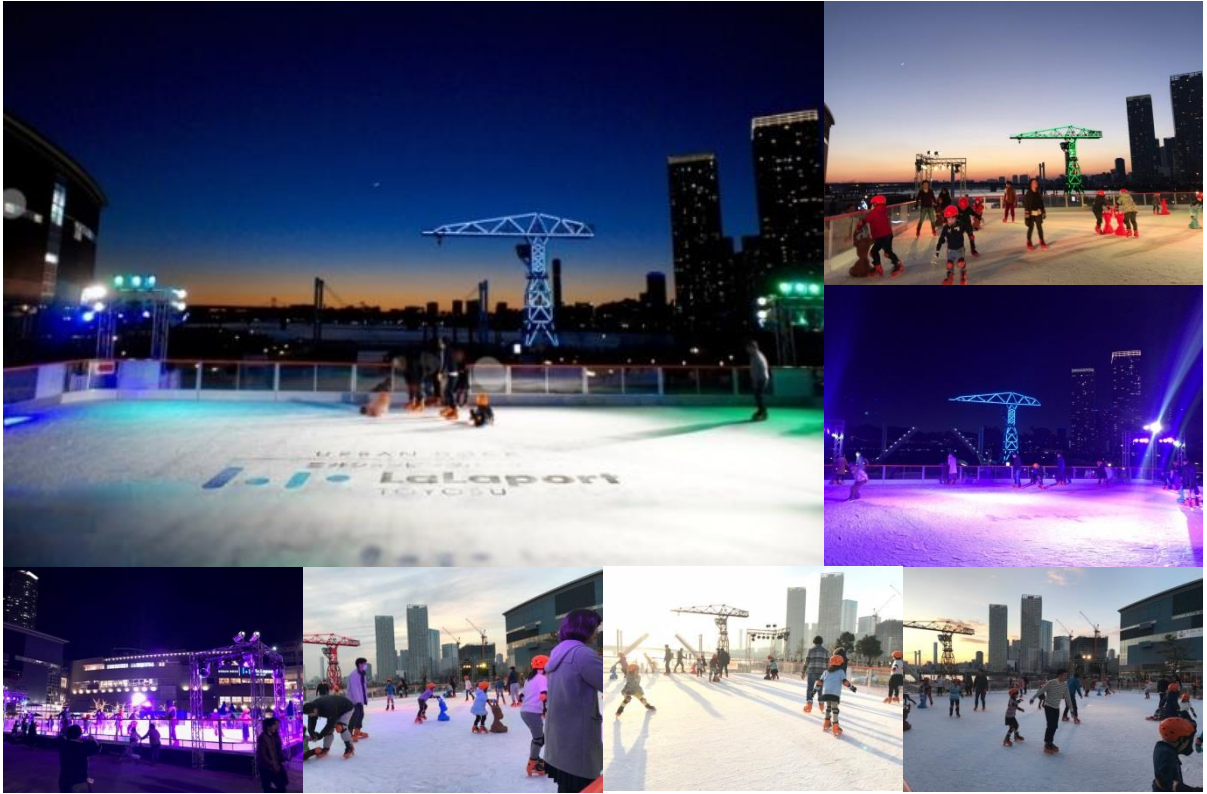

<主な戦績と活動>

◆2006年トリノオリンピックに出場、翌2007年には世界選手権で初優勝。

◆2010年バンクーバーオリンピック5位入賞。

◆2011年世界選手権で2度目となる優勝を飾った。2013年現役引退。

（福）日本介助犬協会 介助犬サポート大使、スペシャルオリンピックスドリームサポーター、自身の復興プロジェクトreborn-garden等社会貢献活動にも積極的に参加している。

現在はプロフィギュアスケーターとしてアイスショーやスケート教室、テレビや雑誌などのメディアでも多彩に活躍。