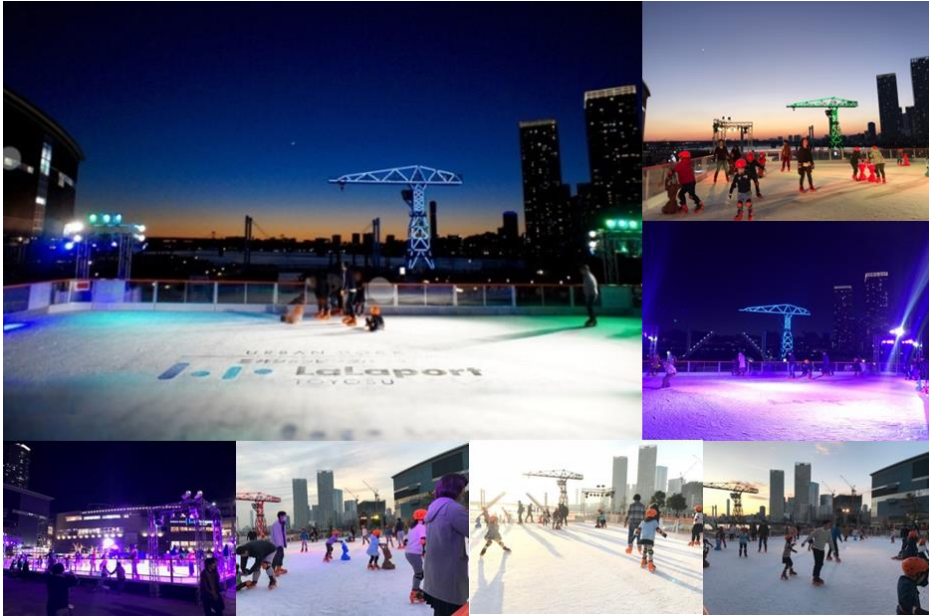

## シトロエンの車両展示を実施

アイススケートリンクのオープン期間中、同エリアにてシトロエン人気モデルの展示を実施します。

シトロエンの特徴は、滑るように走る快適な乗り心地。  
氷上を滑るみなさんのお隣に、シトロエン各モデルがシーズンごとに登場します。  
ぜひ会場へお越しいただき、スケートを楽しみながらお近くでご覧ください。

### 概要

- 開催日程 : 2020年12月4日（金）～2021年2月14日（日）  
展示時間 : スケートリンクの営業時間に準ずる  
内容 : スケートリンク横にて、シトロエン各モデルを約一か月ごとに順次展示  
※土日祝のみ車両乗降可の予定

滑るような走り、  
極上の乗り心地。  
シトロエン

※画像はイメージで、実際の展示車とは異なります。