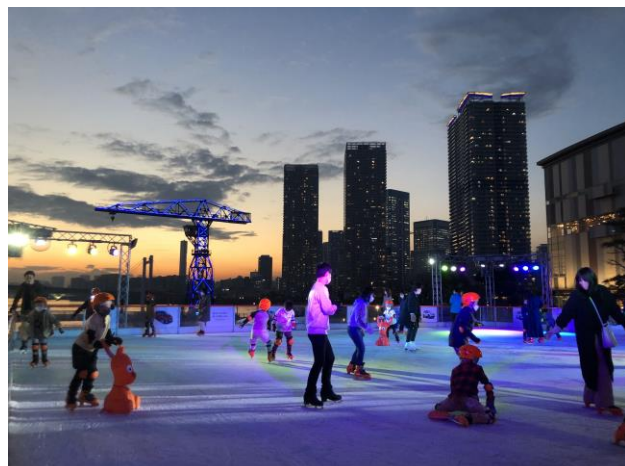

期間 : 2023年11月24日(金)～2024年1月28日(日)

営業時間 : 【平日】 14 : 00～21 : 00 (最終受付は20 : 15)
【土・日・祝日および特定日】 11 : 00～21 : 00 (最終受付は20:15)
※特定日2023年12月23日(土)～2024年1月8日(月・祝)
※混雑状況により早期受付終了の場合があります。
※悪天候の場合や晴天による気温の上昇によりリンク状態が悪い場合は中止となります。

対象年齢 : 4歳以上 ※未就学の子供1名につき、保護者(18歳以上)1名の同伴が必須

利用料 : 大人(中学生以上)1,800円(税込)／小人(4歳～小学生)1,400円(税込)
ペア(大人+小人)3,000円(税込) ※マイシューズ持込の場合300円引き
滑走補助具(トミー)1台500円(税込)(45分間※延長無し)

利用条件 : 5本指手袋必須 ※200円(税込)で販売しております。
小学生以下はヘルメットとプロテクター着用(貸出無料)
大人向けニット帽も200円(税込)で販売しております。

滑走時間 : 休日(45分間)
平日(時間制限なし) ※再入場はできません。

※詳細は施設ウェブサイトをご確認ください。