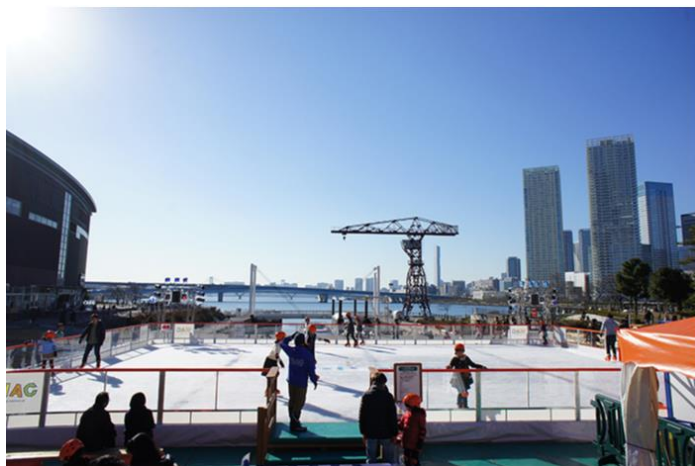

期間 : 2023年11月24日(金)～2024年1月28日(日)

営業時間 : 【平日】 14 : 00～21 : 00 (最終受付は20 : 15)
【土・日・祝日および特定日】 11 : 00～21 : 00 (最終受付は20:15)
※特定日2023年12月23日(土)～2024年1月8日(月・祝)
※混雑状況により早期受付終了の場合があります。
※悪天候の場合や晴天による気温の上昇によりリンク状態が悪い場合は中止となります。

対象年齢 : 4歳以上 ※未就学の子供1名につき、保護者(18歳以上)1名の同伴が必須

利用料 : 大人(中学生以上)1,800円(税込)／小人(4歳～小学生)1,400円(税込)
ペア(大人+小人)3,000円(税込) ※マイシューズ持込の場合300円引き
滑走補助具(トミー)1台500円(税込)(45分間※延長無し)

利用条件 : 5本指手袋必須 ※200円(税込)で販売しております。
小学生以下はヘルメットとプロテクター着用(貸出無料)
大人向けニット帽も200円(税込)で販売しております。

滑走時間 : 休日(45分間)
平日(時間制限なし) ※再入場はできません。

※詳細は施設ウェブサイトをご確認ください。