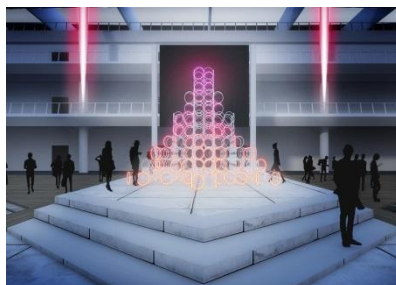

【実施期間】 2016年11月3日(木・祝)～2016年12月25日(日)
※一部樹木イルミネーションは2017年2月14日(火)まで

【実施場所】 2Fルーファ広場アクアステージ

SUPPOSE DESIGN OFFICE Co., Ltd.

●サポーズデザインオフィス監修の「光の雪が振る空間演出」をお楽しみいただける施設

■ららぽーと横浜

『花』をテーマに自然の息吹を肌で感じられるイルミネーション。セントラルガーデン全体が青色に染まる演出も見所です。