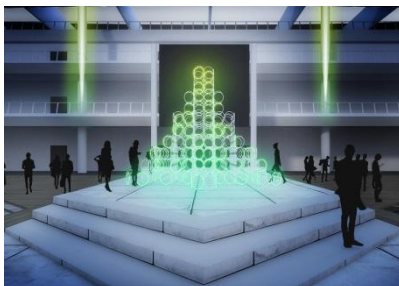

【実施期間】 2016年11月3日(木・祝)～2016年12月25日(日)
※一部樹木イルミネーションは2017年2月14日(火)まで

【実施場所】 2Fルーファ広場アクアステージ

SUPPOSE DESIGN OFFICE Co., Ltd.

●サポーズデザインオフィス監修の「光の雪が振る空間演出」をお楽しみいただける施設

■ららぽーと横浜

『花』をテーマに自然の息吹を肌で感じられるイルミネーション。セントラルガーデン全体が青色に染まる演出も見所です。