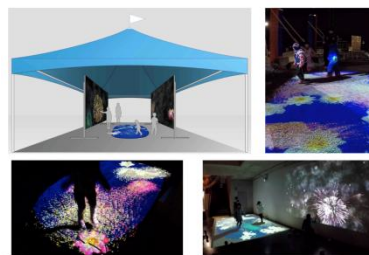

「リニューアルオープンキャンペーン」概要

◆北海道とかち・旅のはじまりフェア

北海道産フードや雑貨などを取り扱う『北海道くらし百貨店』が、ららぽーと柏の葉に3/20(水)関東初出店！オープンを記念してららぽーと柏の葉館内で北海道とかちを体験できるイベントを開催。

●十勝デジタルサーカス

映像にタッチすると雪の結晶が弾けたり花火が上がるなど、お子様やファミリーで楽しんでいただけるテント型のインタラクティブ映像展示ブースが登場。

期間：3/20(水)～3/22(金)、3/24(日)～3/29(金)

場所：本館2F クリスタルコート