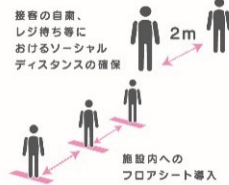

店内での人と人との距離を
保つ工夫を実施