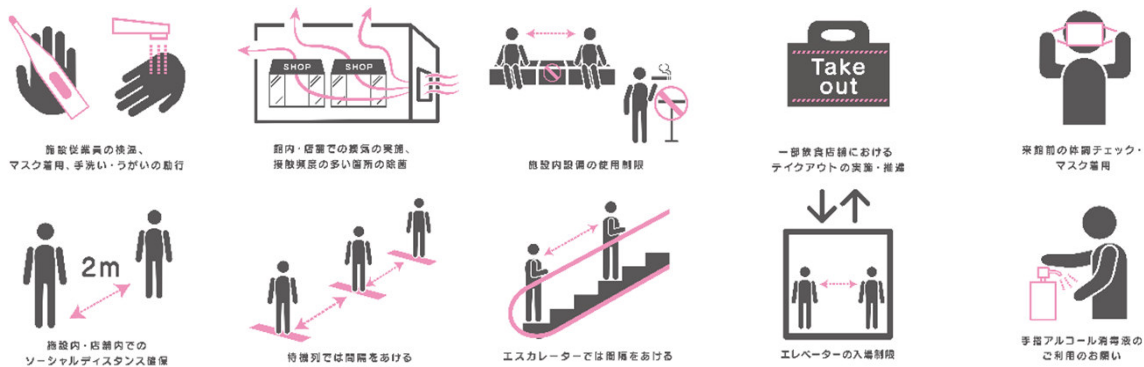

三井ショッピングパーク RAYARD Hisaya-odori Park マナーオープンのご案内

「新しい生活様式」の中で、今こそ公園の力が必要!

上記のタイトルは、2020.8.7に国土交通省都市局公園緑地・景観課より発表された『「新しい生活様式」を心がけて公園をつかおう! 4つのポイント/ニュー・ノーマルに対応した公園の活用を展開します』のタイトルに使われた言葉。ストレスの蓄積や生活習慣病の悪化など、いわゆるコロナ禍の健康二次被害を防止し、新型コロナウイルスに負けない健康的なライフスタイルを支えるため、積極的な都市公園の活用について推進するための力強いメッセージです。RAYARD Hisaya-odori Parkは公園と一体型の日本でも特別なモデルの施設。コロナ禍の今こそまさに我々もこの指針に従い、積極的な都市公園活用を促していきたいと考えております。

※国土交通省都市局公園緑地・景観課より発表された『「新しい生活様式」を心がけて公園をつかおう! 4つのポイント/ニュー・ノーマルに対応した公園の活用を展開します』について、詳しくは、<https://www.mlit.go.jp/report/press/content/001358432.pdf>

また、RAYARD Hisaya-odori Park施設内における新型コロナウイルス感染症拡大防止対策の取り組みについては、下記のとおりです。