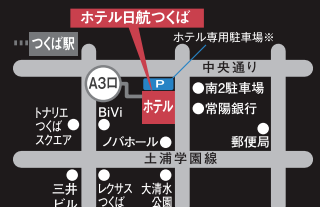

※駐車場は、ホテル専用駐車場をご利用ください