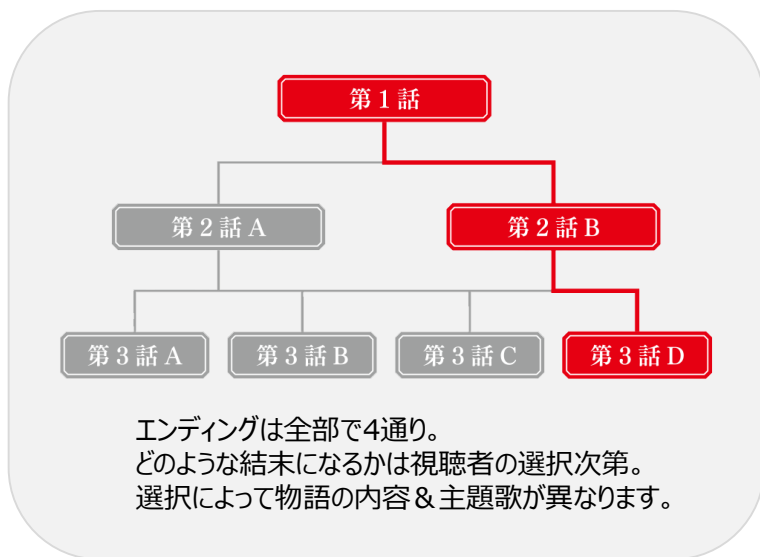

### 【登場人物】

凧子  
【川島海荷】

貴也  
【桜田通】

大輝  
【兵頭功海】

ユリカ  
【井上理香子】  
（フェアリーズ）

岳  
【TAIHEI】  
（First place）

## 「FHIT MUSIC♪ ～倉木麻衣～」配信記念トーク&ライブ概要

- 開催日時：2019年3月14日（木） 開場 15:30／開演 16:00
- 開催場所：東京スカイツリータウン 東京ソラマチ 5階スペース634（東京都墨田区押上1-1-2）
- 登壇者：倉木麻衣／川島海荷／井上理香子（フェアリーズ）／兵頭功海／TAIHEI（First place）
- イベント内容：登壇者によるトーク / 倉木麻衣スペシャルライブ  
優先観覧エリア席ご招待はdTV会員100組200名様。  
応募期間は2019年3月1日（金） 18:00～2019年3月10日（日） 23:59  
詳しくはdTV「FHIT MUSIC♪ ～倉木麻衣～」特設サイト（<https://video.dmkt-sp.jp/ft/b0003458>）  
※イベント内容は予告なく変更になる場合がございますので、ご了承ください。