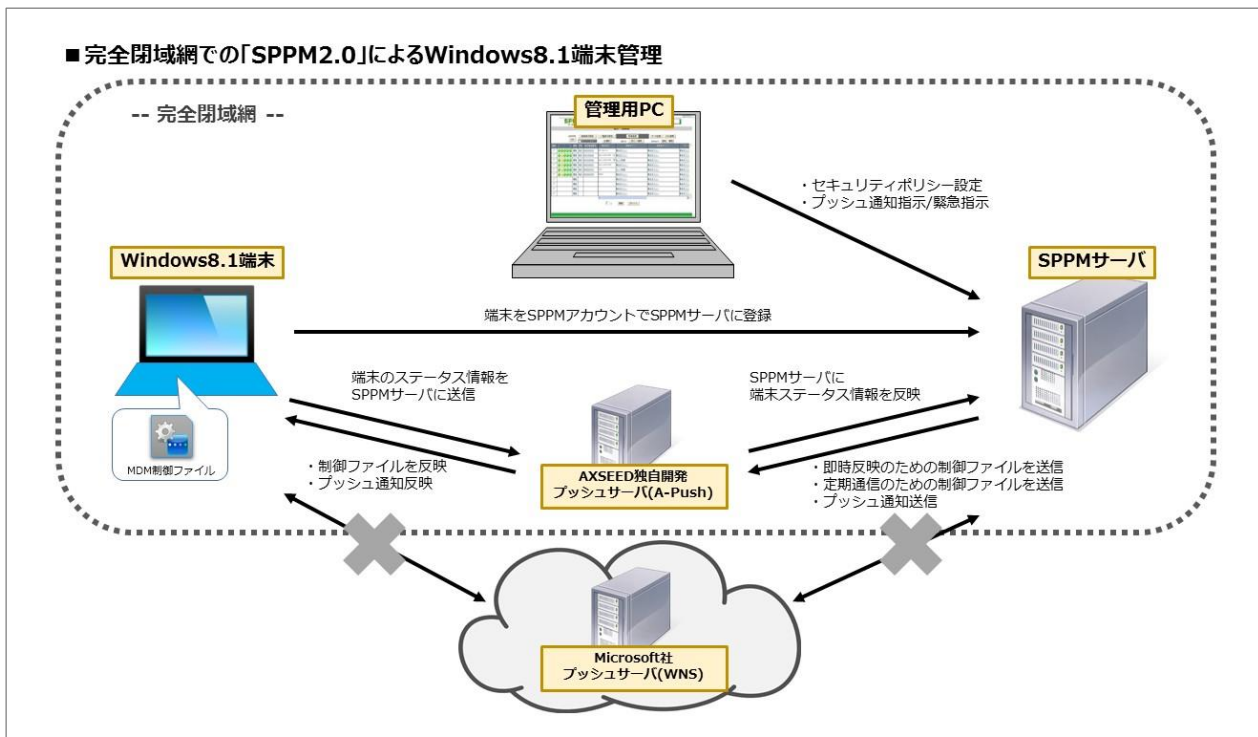

MDM「SPPM2.0」、完全閉域網での Windows 8.1 端末管理に対応 Microsoft 社の IP プッシュサービス WNS に依存しない「A-Push」により実現

株式会社 AXSEED (以下、AXSEED) が提供する MDM「SPPM2.0」は、自社開発の IP プッシュ「A-Push」サーバと Windows Open MDM を連携させることにより、完全な閉域網環境での Windows8.1 端末の管理に対応しました。尚、完全閉域網での Windows8.1 端末の管理機能と企業の独自業務アプリ用 IP プッシュの同時提供は、世界で初めてとなります。^(※1)

Windows 8.1 から OMA-DM^(※2) に準拠する Windows Open MDM 機能が Windows OS に組み込まれました。これまで Windows Open MDM の制御には Microsoft 社の WNS プッシュサーバとの連携が不可欠で、閉域網での MDM による管理は実現できていませんでした。その一方で、閉域のインターネット環境で Windows PC やタブレットを利用するケースもあり、閉域網でも機能する MDM 管理システムが求められていました。

「SPPM2.0」は、WNS プッシュに依存しない「A-Push」と組み合わせて利用することでこの要望に応え、閉域網環境でも Windows8.1 端末の管理が可能となりました。AXSEED は、端末を集中管理するための SPPM 管理サーバ、IP プッシュのための A-Push サーバ、Windows Open MDM のための Enrollment サーバ、Security Token Service サーバ、OMA-DM サーバ等のサーバ群すべてをユーザー企業の閉域網で利用できるオンプレミスの形態で提供します。