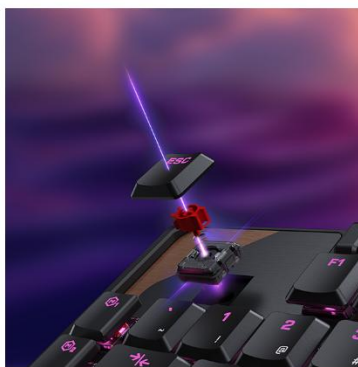

ミニウムトッププレートやリストレストなど、人間工学に基づいた設計により、長時間のプレイでも快適に使用できます。

製品画像

- ・ 日本語配列

- ・ 英語配列

主な特長

- ・ 2.4インチのタッチディスプレイを搭載したフルサイズの有線ゲーミングキーボード
- ・ ロープロファイル Titan メカニカルスイッチによる高速入力
- ・ 最大 8,000Hz ポーリングレートと 0.125ms の低遅延性能