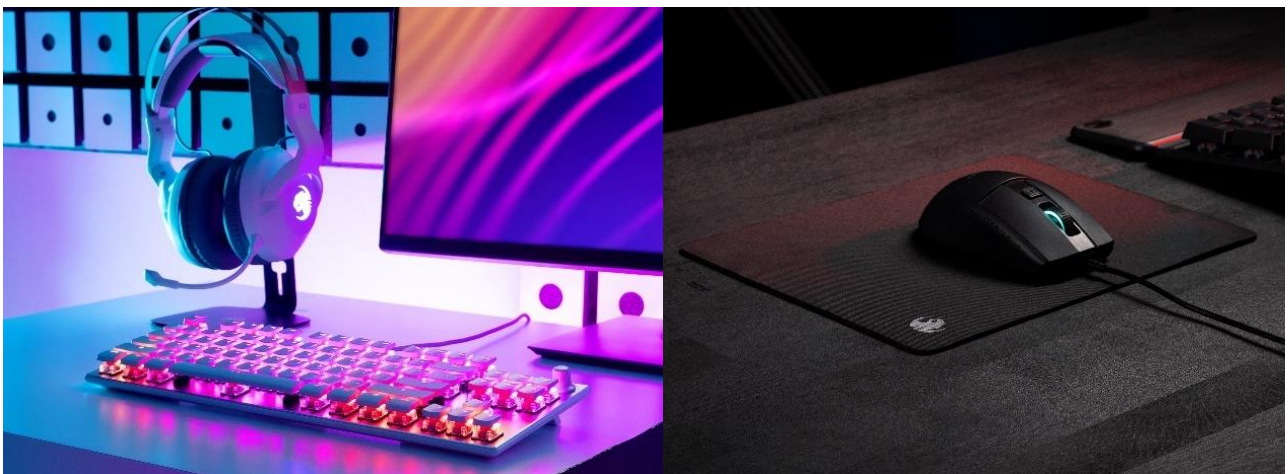

【Vulcan TKL Pro】

受賞歴のあるオリジナルのゲーミングキーボード「Vulcan」から進化した新しい工学スイッチ「Titan Switch Optical（チタン スイッチ オプティカル）」を搭載し、テンキーレスとなった「Vulcan TKL Pro」が登場します。コンパクトなテンキーレスデザインを採用しているため、デスクのスペースを大幅に広げることができ、より自然な位置に手を置いてゲームを楽しむことができます。また、マウスをより大きく動かすことができるため、エイミングの正確性も向上します。初導入した「Titan Switch Optical」は、光学スイッチに ROCCAT 独自のメカニカルなキーストロークの感触を業界で初めて導入しています。このスイッチにより、かつてないほどの速度、正確性、そして耐久性を実現しています。

製品画像

主な特長

- ・ 受賞歴を持つ「Vulcan」がテンキーレスのフォームファクターに進化
- ・ 超高速でメカニカルな感触の Titan Switch Optical を初導入
- ・ 1億回のキーストロークが可能な耐久性を実現
- ・ キーボードのコンパクト化によりマウスの可動域が広がる
- ・ 超薄型デザインにより手首の負担を低減
- ・ キー安定技術を導入
- ・ AIMO (アイモ) インテリジェントライティングエンジンを搭載
- ・ ミュートやボリューム調整が可能なミキサースタイルのメディアコントロール
- ・ 取り外し可能な編み込み USB-C ケーブル