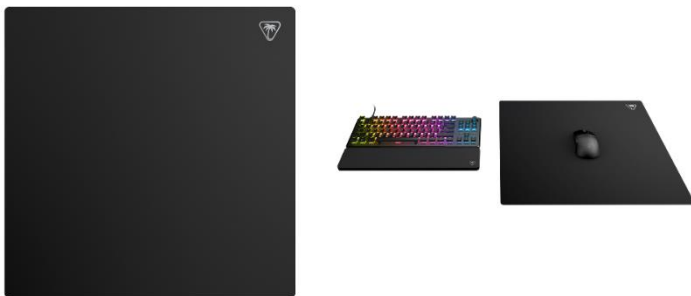

「Sense Core」は信頼性や快適さを求める PC ゲーマーに最適な高品質のマウスパッドです。プレミアムなマイクロ織り布の表面は、スピードとコントロールの完璧なバランスを提供するよう調整されており、あらゆるマウスセンサーと連動し、ピクセル単位の確実なトラッキングを実現します。裏面には滑り止め効果のある頑丈なラバー素材を採用。テンポの速いゲーミングアクションでもパッドはしっかりと固定されます。「Sense Core」シリーズには 3 種類の異なるサイズがあります。

【「Sense Core」シリーズの主な特長】

- ・ スピードとコントロールの完璧なバランスを提供するプレミアムなマイクロ織り布製
- ・ 裏面には滑り止め効果のある頑丈なラバー素材を採用

【Sense Core Mini (ミニ)】

「Sense Core Mini」は、机のスペースが少ない場合や高感度、高 DPI でのプレイを楽しみたいゲーマーに最適です。

サイズ

約 250 (W) × 210 (D) × 2 (H) mm

【Sense Core SQ (スクエア)】

「Sense Core SQ」は、どのようなスタイルにも対応できるように、水平、垂直方向に十分なマウススペースを確保しながらも、デスクを占領することのないサイズです。

サイズ

約 450 (W) × 450 (D) × 2 (H) mm

価格

オープン価格 (SB C&S 希望小売価格 : 税込み 3,040 円)

製品の詳細

- ・ Amazon : <https://www.amazon.co.jp/dp/B0D8SVSFHH>
- ・ Yahoo!ショッピング : <https://store.shopping.yahoo.co.jp/turtlebeach/0731855791019.html>
- ・ 楽天市場 : <https://item.rakuten.co.jp/turtle-beach/0731855791019/>

【Sense Core XXL (エックスエックスエル)】

「Sense Core XXL」は、可能な限り広いプレイスペースを求めるゲーマー向けの大型サイズのため、キーボードやマウスをパッドの上に置いて、シームレスなマウスコントロールが可能です。

サイズ

約 900 (W) × 420 (D) × 2 (H) mm

価格

オープン価格 (SB C&S 希望小売価格：税込み 4,000 円)

製品の詳細

- ・ Amazon : <https://www.amazon.co.jp/dp/B0D8T1YNN6>
- ・ Yahoo!ショッピング : <https://store.shopping.yahoo.co.jp/turtlebeach/0731855791026.html>
- ・ 楽天市場 : <https://item.rakuten.co.jp/turtle-beach/0731855791026/>