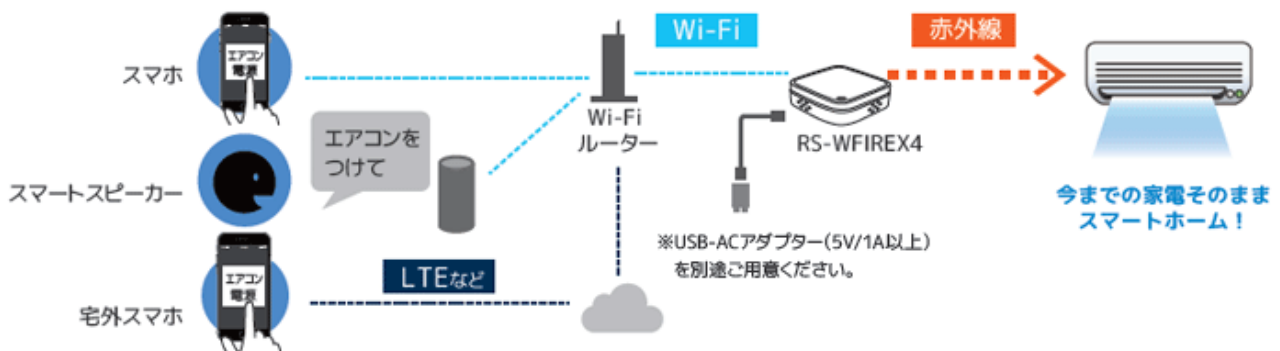

ハローキティの顔を可愛くあしらった

「スマート家電リモコン」限定モデルを Amazon で発売

SB C&S 株式会社（旧社名：ソフトバンク コマース&サービス株式会社）は、株式会社サンリオの今年 45 周年を迎える人気キャラクター「ハローキティ」とコラボレーションした「スマート家電リモコン」の限定モデルを、Amazon で 2019 年 4 月 5 日に発売します。なお発売に先立ち、本日より予約を開始します。

スマート家電リモコン「RS-WFIREX4」の限定モデル「スマート家電リモコン ハローキティモデル」は、表面にハローキティの顔を可愛くあしらいました。手のひらサイズで壁掛けにも対応しているため、お部屋の雰囲気に馴染む形でハローキティを楽しめます。

なおRS-WFIREX4は、体積が前モデルと比較して半分未満(約43%)となり、重さも約32gから約16gへと半減しました。一方で、赤外線が届く距離が最大20mから30mへと拡大しています。また、従来製品と同様に、テレビやエアコン、シーリングライト、扇風機、レコーダーといった家電機器のリモコンデータを350種類以上プリセットしており、手動による赤外線リモコンの学習も可能です*。