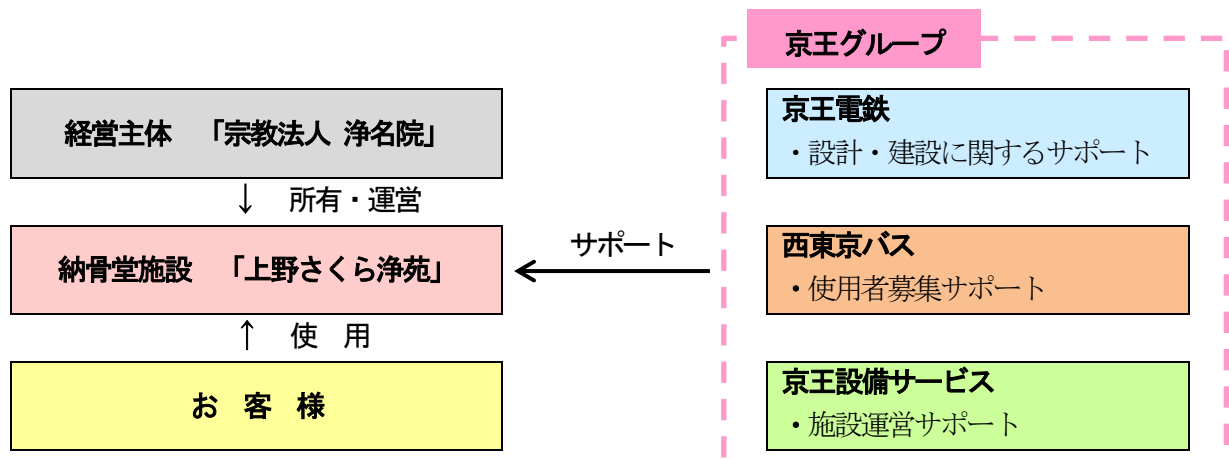

1. 納骨堂「上野さくら浄苑」の概要

- (1) 所在地：東京都台東区上野桜木2丁目6-4 宗教法人浄名院 境内地内
  ※上野駅から徒歩15分、日暮里駅から徒歩11分、
  鶯谷駅から徒歩7分、根津駅から徒歩12分、
- (2) 経営主体：宗教法人浄名院
  (代表役員：第45代住職 田中良和、宗派：天台宗、本山：比叡山延暦寺)
- (3) 敷地面積：5,783.6㎡
- (4) 延床面積：1,197.4㎡
- (5) 規模・構造：鉄筋コンクリート造 地上2階建
- (6) 運営・管理：宗教法人浄名院
- (7) 施設概要：1階：エントランス受付、副本堂、寺務所、ラウンジ 等
  2階：客殿、納骨堂参拝室（※自動搬送式納骨堂）、法要室 等
  ※自動搬送式納骨堂とは、通常時は納骨室に収められているご遺骨が、ご遺族の参拝時に搬送システムにより参拝室内の墓石に搬送されるシステムです。
- (8) 使用料：80万円台～90万円台（予定）※別途、年間護持費が必要です
- (9) 開苑時間：9：00～17：00（年中無休・施設点検日を除く）
- (10) 特徴：①宗旨宗派不問で、どなたも納骨ができます。
  ②花やお香は予め墓前に用意されています。
  ③施設の管理は寺院側で行うため、清掃や献花等は不要です。
  ④参拝・法事など待ち時間にゆったりと過ごせるラウンジも完備しています。
  ⑤承継者が不在となった場合も寺院内合祀墓にて永代供養されます。
- (11) ホームページ：www.uenosakura-joen.jp ※3月9日（金）開設予定

2. 京王グループによる納骨堂運営のサポートサービス概要

- (1) 設計・建設に関するサポート（京王電鉄株式会社）
  これまでシニア向け住宅事業や葬祭事業など、高齢者を支える事業を展開しており、そのノウハウなどを活用しながら、納骨堂の経営主体である宗教法人浄名院の意向に沿った設計・建設に関するサポートを行います。
- (2) 利用者募集サポート（西東京バス株式会社 ※八王子市において上川霊園の運営実績）
  利用者募集に関する申し込み受付、契約業務をサポートします。
- (3) 施設運営サポート（株式会社京王設備サービス）
  施設利用者の受付や清掃などの管理業務を行います。

《京王グループによるサポートサービス（イメージ）》