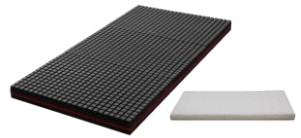

## Set.01 進学おめでとう！ 学生 スターターセット

+

スリープオアシス エントリー  
マットレス (厚さ5cm)スリープラテックス ピロー  
首肩フィット枕シングルサイズ  
単品価格 28,980円 (税別)特別セット価格  
**20,000円** (税別)

## Set.02 新社会人 スターターセット

+

スリープマジック  
敷布団兼用マットレス (厚さ8cm)スリープラテックス ピロー  
首肩フィット枕シングルサイズ  
単品価格 38,980円 (税別)特別セット価格  
**30,000円** (税別)

## Set.03 プレミアム高反発 スターターセット

K18 (ケイティーン) ラテックス360  
マットレス (厚さ9.5cm)

+

スリープラテックス ピロー  
首肩フィット枕シングルサイズ  
単品価格 88,980円 (税別)特別セット価格  
**80,000円** (税別)K18 (ケイティーン) 3Dブロック  
マットレス (厚さ10cm)

+

スリープラテックス ピロー  
首肩フィット枕シングルサイズ  
単品価格 108,980円 (税別)特別セット価格  
**100,000円** (税別)