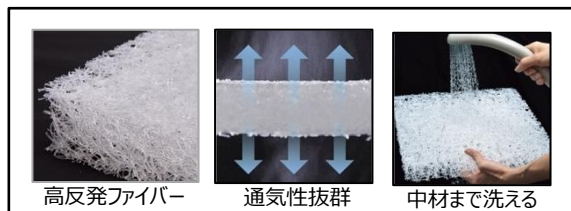

■イエローハット店舗概要

- 美女木店
所在地 : 埼玉県戸田市美女木1323-6
TEL : 048-424-1111
営業時間 : AM10:00～PM9:00
- 新山下店
所在地 : 神奈川県横浜市中区新山下1-17-39
TEL : 045-628-1234
営業時間 : AM9:00～PM9:00

美女木店

新山下店

「導入商品」概要

RISE
SLEEP OASIS
スリープオアシス

「3次元構造 高反発ファイバー」

～快適なドライブをサポートする～ ライズ スリープオアシス 高反発ファイバーアイテム

【製品の主な特長】

- 1. 高反発ファイバーが運転中の姿勢をサポート**
中材の「3次元構造 高反発ファイバー」が高い反発力で自然な姿勢をサポート。血流を妨げず疲労を軽減します。
- 2. 水洗いできる清潔仕様**
中材のファイバーは通気性抜群で蒸れにくく、水洗いも可能です。いつも清潔にご使用いただけます。
- 3. 持ち運びに便利な収納ケース入り (モバイルパッドのみ)**
移動中はもちろん、出張やご旅行に便利な収納ケース付き。