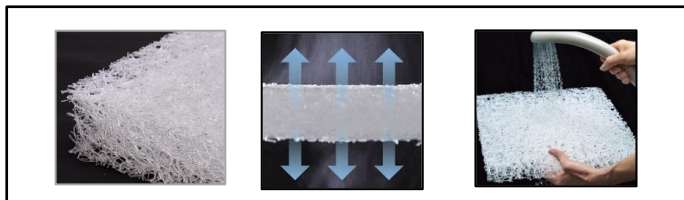

「3次元構造 高反発ファイバー」の特徴

厚さ5cm

通気性抜群

中材まで洗える

【ルートインジャパン株式会社 企業情報】

全国350施設以上・総客室数53,000室以上のホテル等を運営する国内最大級のホテルチェーン。あたたかいサービス品質でお客様の満足度を追求した4種類のホテルブランドを展開している。

事業内容 : ルートインホテルズの運営・管理・企画、及び旅行企画全般
代表取締役社長 : 永山 泰樹
本社所在地 : 東京本部：東京都品川区大井1-35-3
<公式サイト> <https://www.route-inn.co.jp/>

【ライスTOKYO株式会社 企業情報】

世界中の人たちが睡眠を通じて健康的で快適な暮らしを実現できることを目指し、機能性に優れた良質な寝具を適正な価格で提供する寝具専門メーカー。

事業内容 : 寝具、インテリア用品及び繊維製品全般の輸入販売、製造、販売
代表取締役 : 宮崎 誠司
本社所在地 : 東京都港区西麻布一丁目4番31号 アルト第1ビル 2階
<会社概要> <https://www.risetokyo.jp/f/company/profile>
<公式サイト> <https://www.risetokyo.jp/>
<スイミン・スイッチ> <https://suimin-switch.jp/>