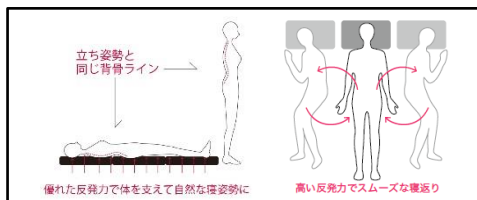

■導入製品概要 スリープオアシス マットレス アルファ 厚さ5cm

RISE
SLEEP OASIS
スリープオアシス

「高反発マットレスのメリット」

自然な寝姿勢と、スムーズな寝返りをサポート

【製品の主な特長】

- 1. 高反発と高弾力で全身を支え、自然な寝姿勢をサポート**
中材の「3次元構造 高反発ファイバー」が身体を押し上げるように支え、自然な寝姿勢とスムーズな寝返りで、熟睡をサポートします。
- 2. 優れた通気性&清潔性能**
抜群の通気性で湿気や寝汗・熱を逃がし、カビやダニの原因となる水分を発散します。カバーも、中材も水洗い可能なので毎日清潔です。